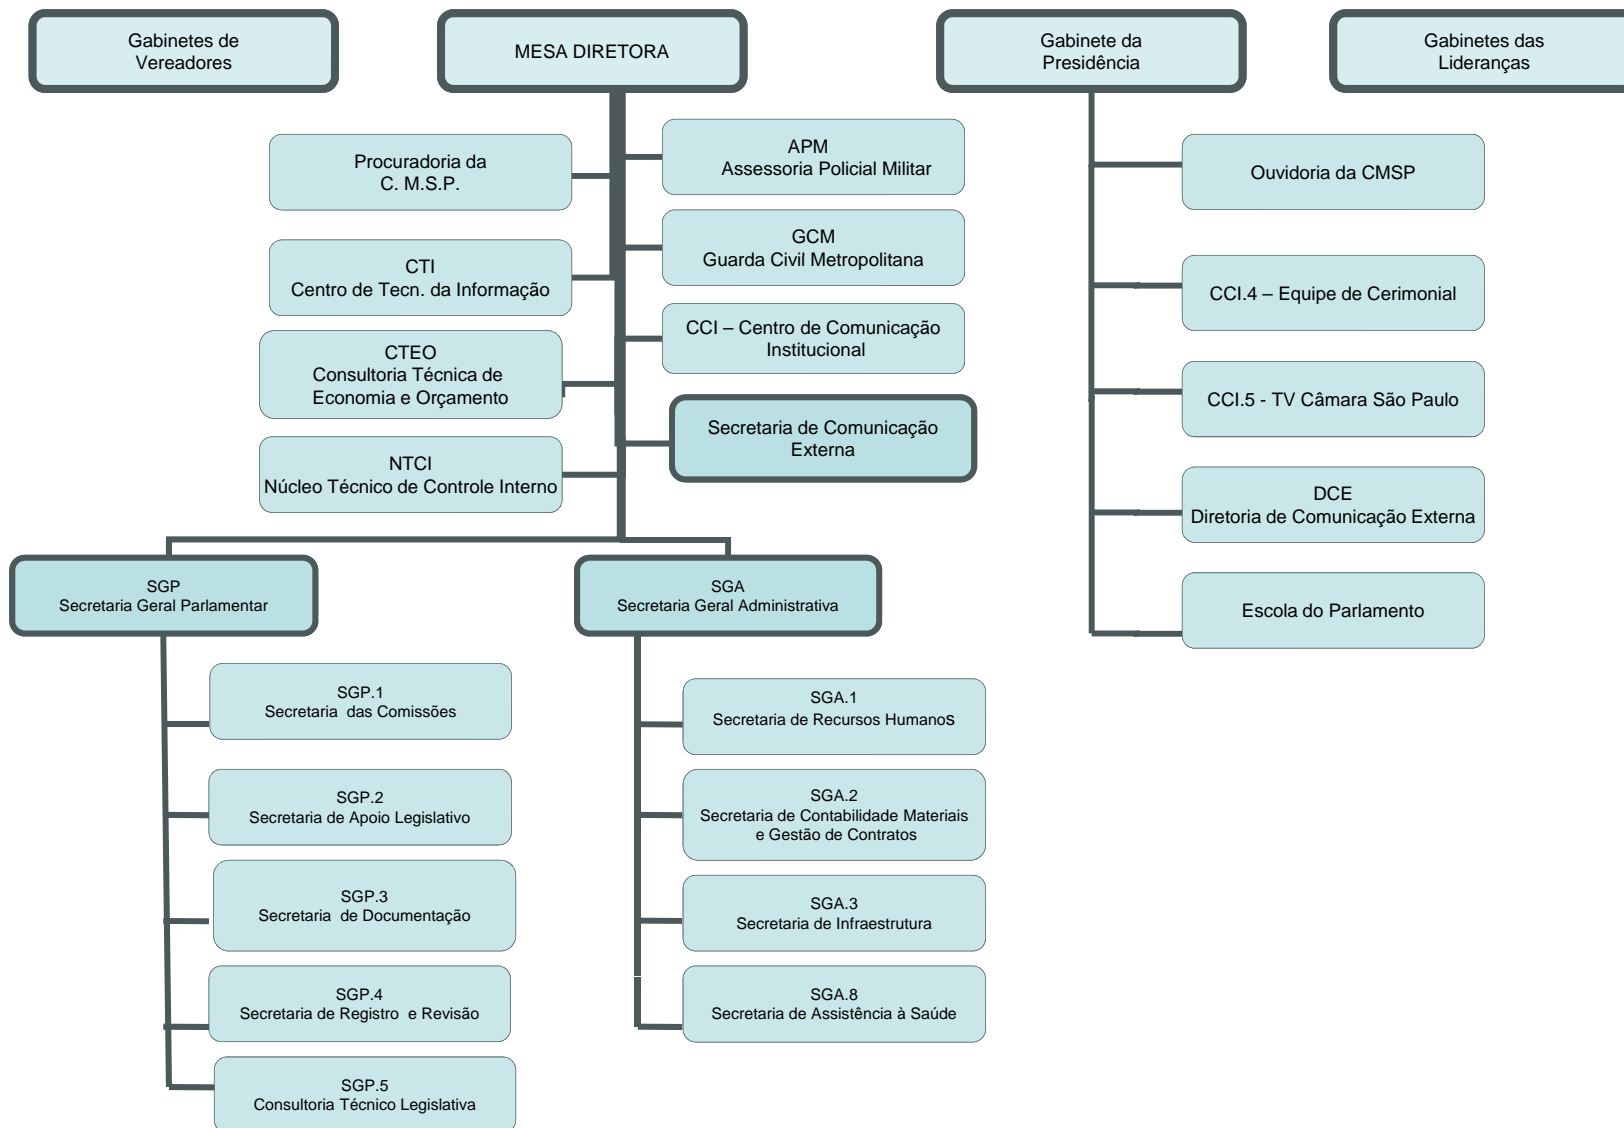

Câmara Municipal de São Paulo

Equipe de Seleção, Desenvolvimento e Avaliação de Pessoal – SGA-14

ORGANOGRAMA GERAL

Câmara Municipal de São Paulo

Equipe de Seleção, Desenvolvimento e Avaliação de Pessoal – SGA-14

Unidades de Apoio e Assessoria Institucional à Mesa Diretora

Câmara Municipal de São Paulo

Equipe de Seleção, Desenvolvimento e Avaliação de Pessoal- SGA-14

Unidades de Suporte Técnico e Apoio Administrativo – SGP

Câmara Municipal de São Paulo

Equipe de Seleção, Desenvolvimento e Avaliação de Pessoal – SGA-14 Unidades de Suporte Técnico e Apoio Administrativo – SGA