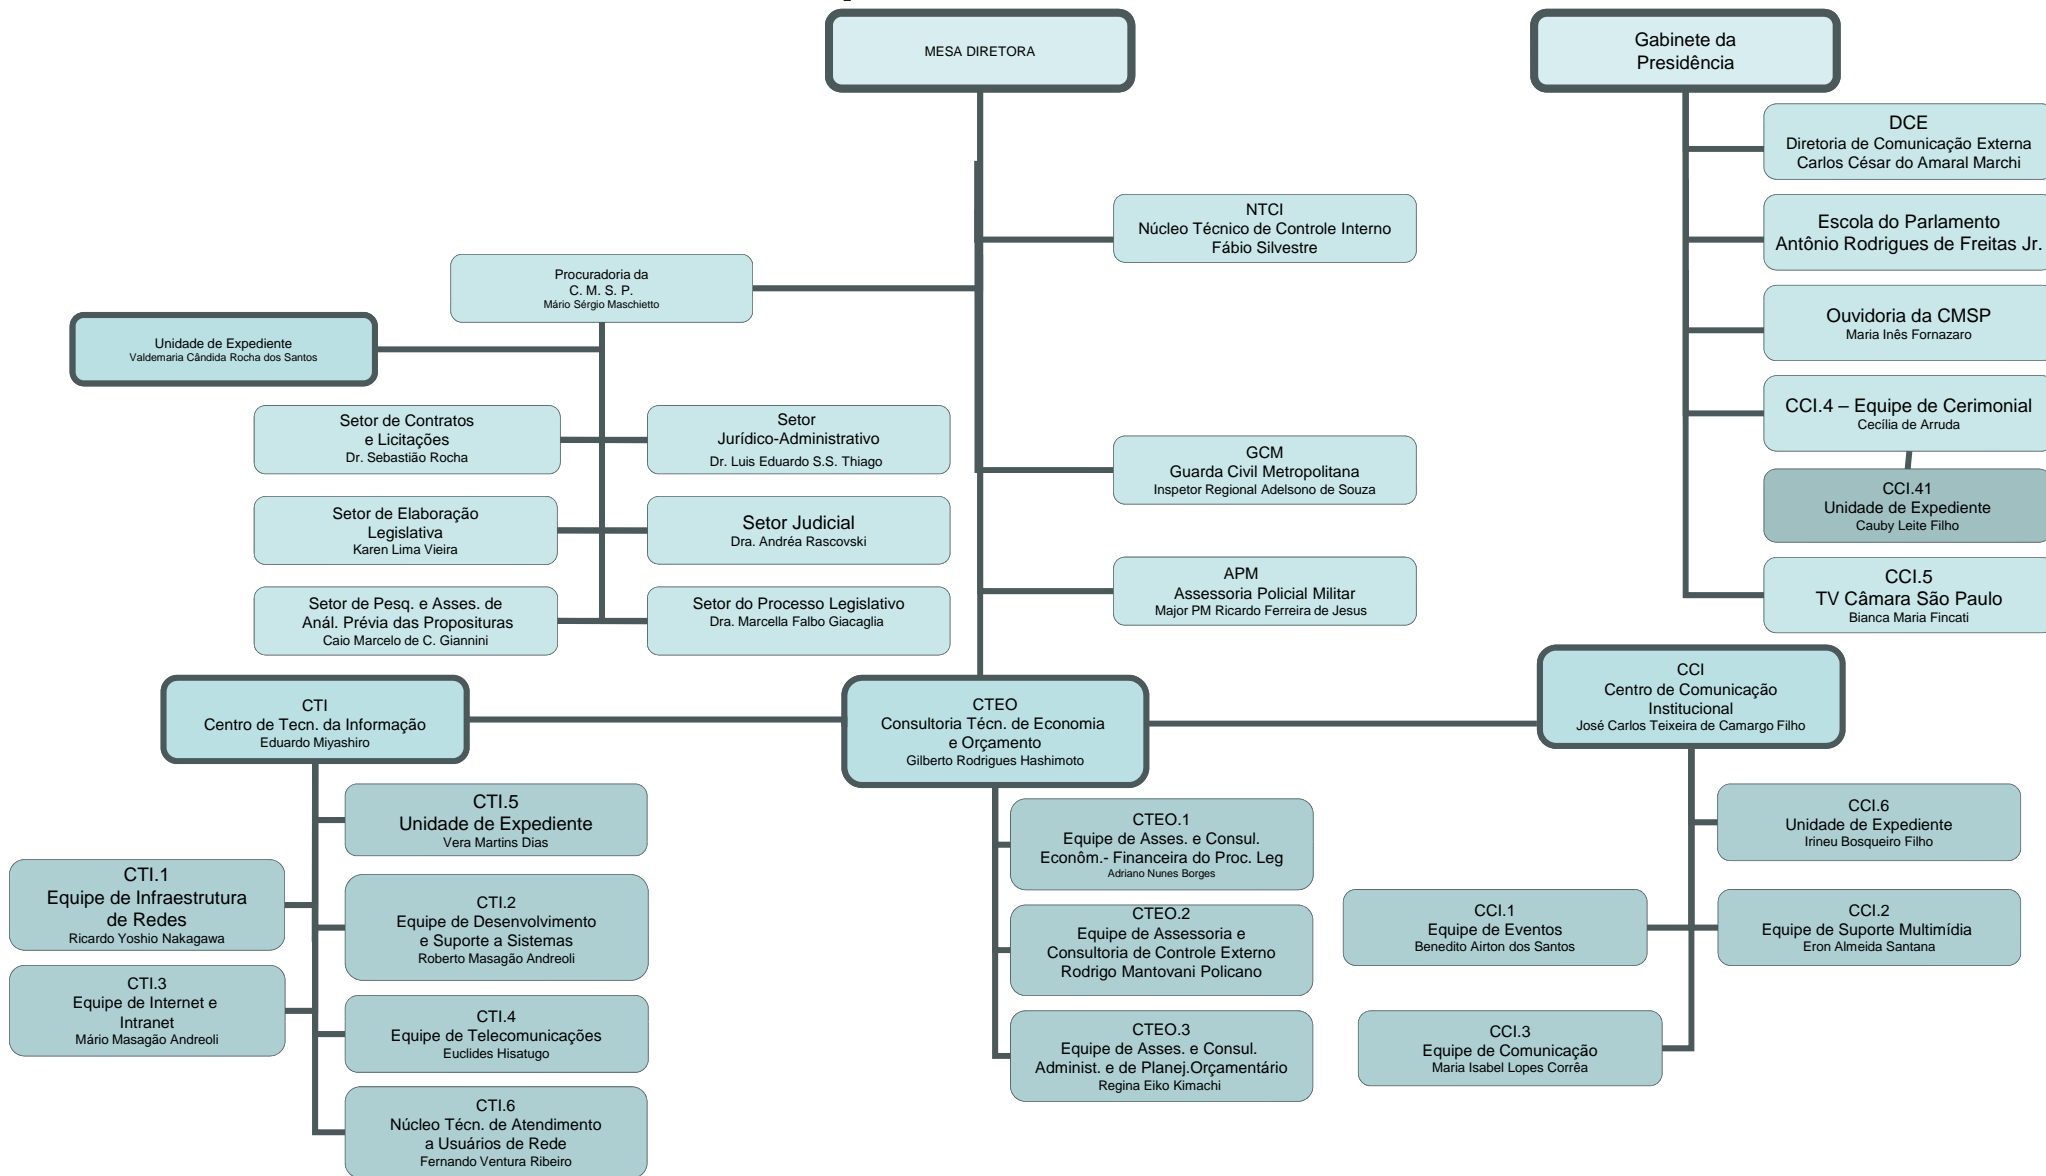

Câmara Municipal de São Paulo

Equipe de Seleção, Desenvolvimento e Avaliação de Pessoal – SGA-14

ORGANOGRAMA GERAL

Câmara Municipal de São Paulo

Equipe de Seleção, Desenvolvimento e Avaliação de Pessoal – SGA-14

Unidades de Apoio e Assessoria Institucional à Mesa Diretora

Câmara Municipal de São Paulo

Equipe de Seleção, Desenvolvimento e Avaliação de Pessoal- SGA-14

Unidades de Suporte Técnico e Apoio Administrativo – SGP