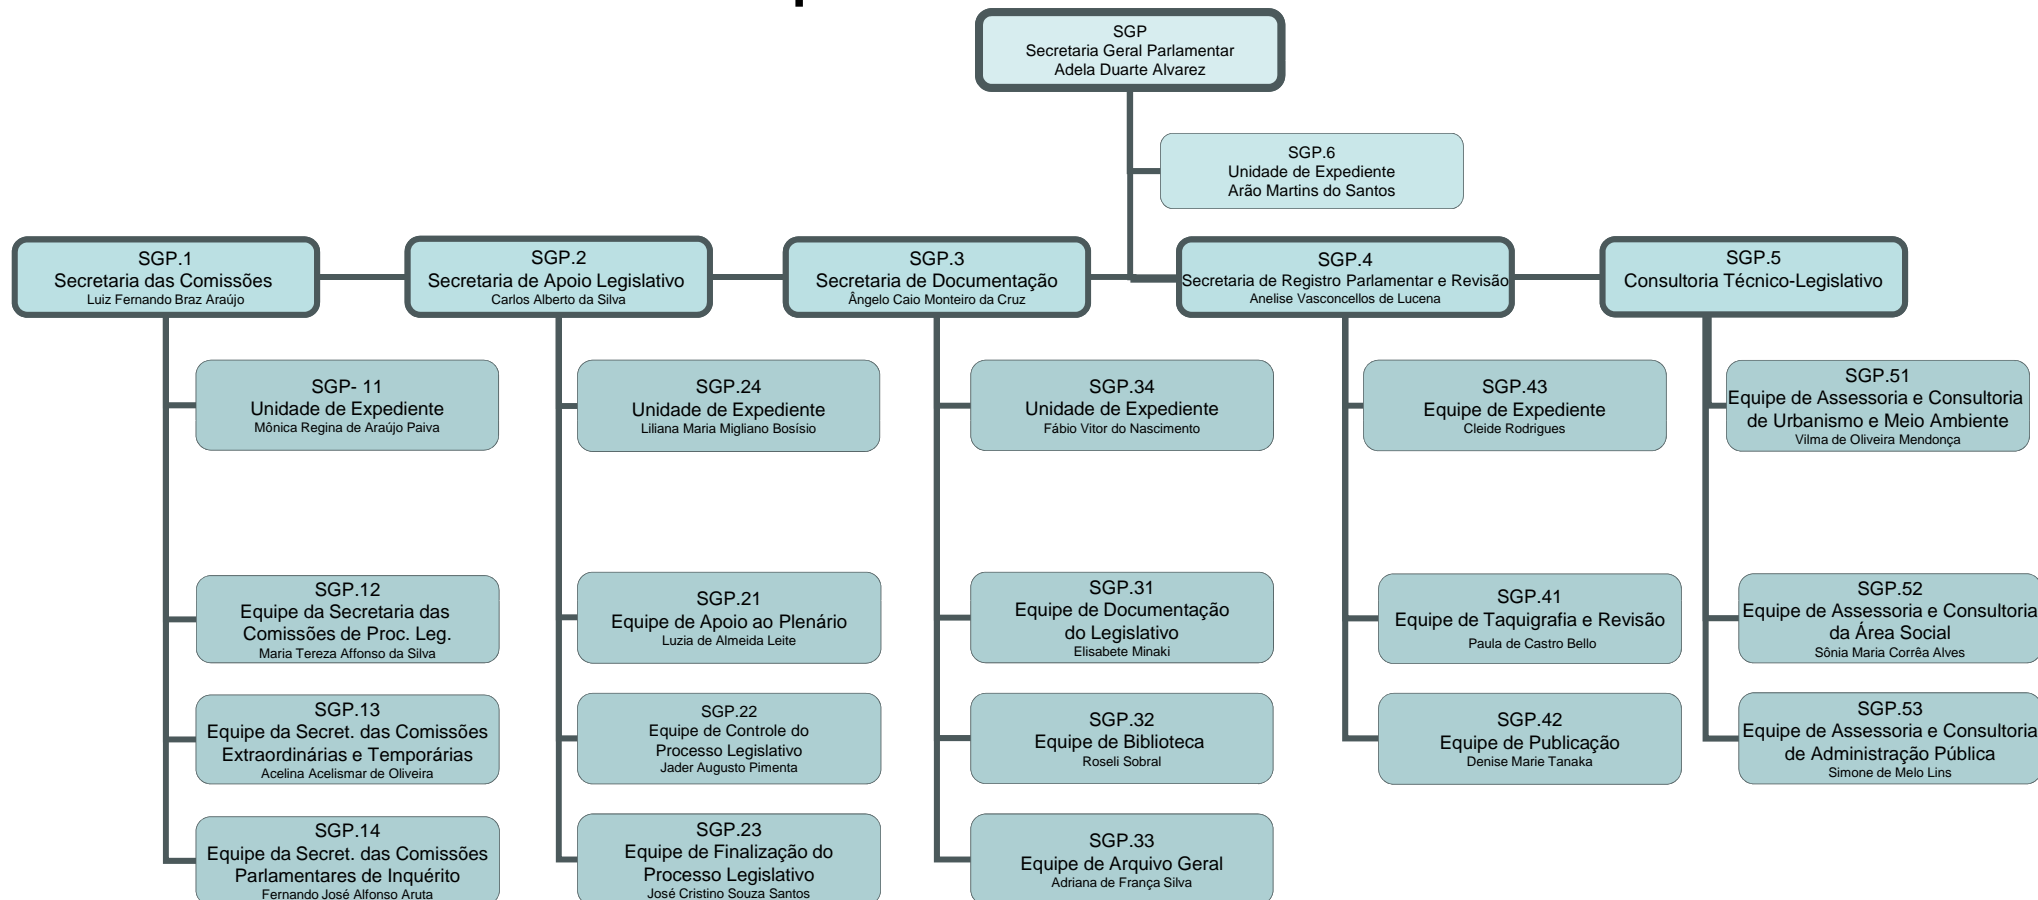

Unidades de Apoio e Assessoria Institucional à Mesa Diretora

Câmara Municipal de São Paulo

Equipe de Seleção, Desenvolvimento e Avaliação de Pessoal- SGA-14

Unidades de Suporte Técnico e Apoio Administrativo – SGP

Câmara Municipal de São Paulo

Equipe de Seleção, Desenvolvimento e Avaliação de Pessoal – SGA-14 Unidades de Suporte Técnico e Apoio Administrativo – SGA