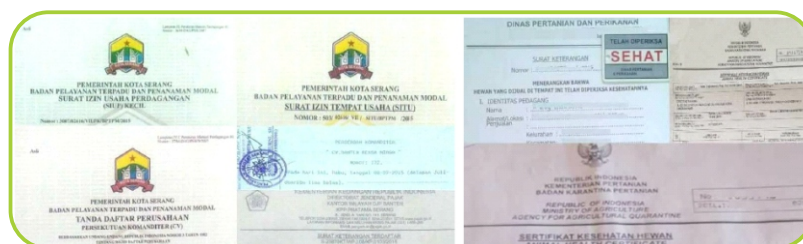

KENAPA HARUS KE BANTEN FARM?

BERPENGALAMAN

Sebagai badan usaha profesional dalam 5 tahun kami sudah membuktikan diri sebagai penyedia suplai hewan terbaik untuk personal, perkumpulan, maupun korporasi baik dalam bentuk pemakaian sendiri, penyaluran, bisnis maupun sosial (CSR). Memastikan akad tertulis diatas materai dalam setiap transaksi, hewan selalu ditimbang dan diketahui bobotnya, hewan dipastikan sehat oleh dokter hewan, asal usul hewan jelas dan terdaftar di data base sesuai kode registrasi hewan.

PEMBERDAYAAN

Kegiatan usaha didukung dan digerakan oleh masyarakat sekitar sehingga bekerjasama dengan kami berarti bekerjasama dengan masyarakat dan mendukung perekonomian rakyat.

JAMINAN KESEHATAN

Seluruh hewan konsumsi dikarantina dengan pakan dan kebersihan yang terjaga dengan baik. Diberikan vitamin dan perawatan sesuai dengan petunjuk ahli nutrisi serta rutin pengecekan oleh dokter hewan secara berkala.

GARANSI MUTU DAN WAKTU

Kami memberikan pelayanan prima dan garansi kematian hewan hingga sampai di tujuan, tepat waktu, tepat kuantitas dan tepat kualitas. Hewan tidak akan tertukar dan sesuai dengan pesanan.

GARANSI PENGIRIMAN DAN PENYALURAN

Kami memberikan pelayanan prima dan garansi kematian hewan hingga sampai di tujuan, tepat waktu, tepat kuantitas dan tepat kualitas. Hewan tidak akan tertukar dan sesuai dengan pesanan.