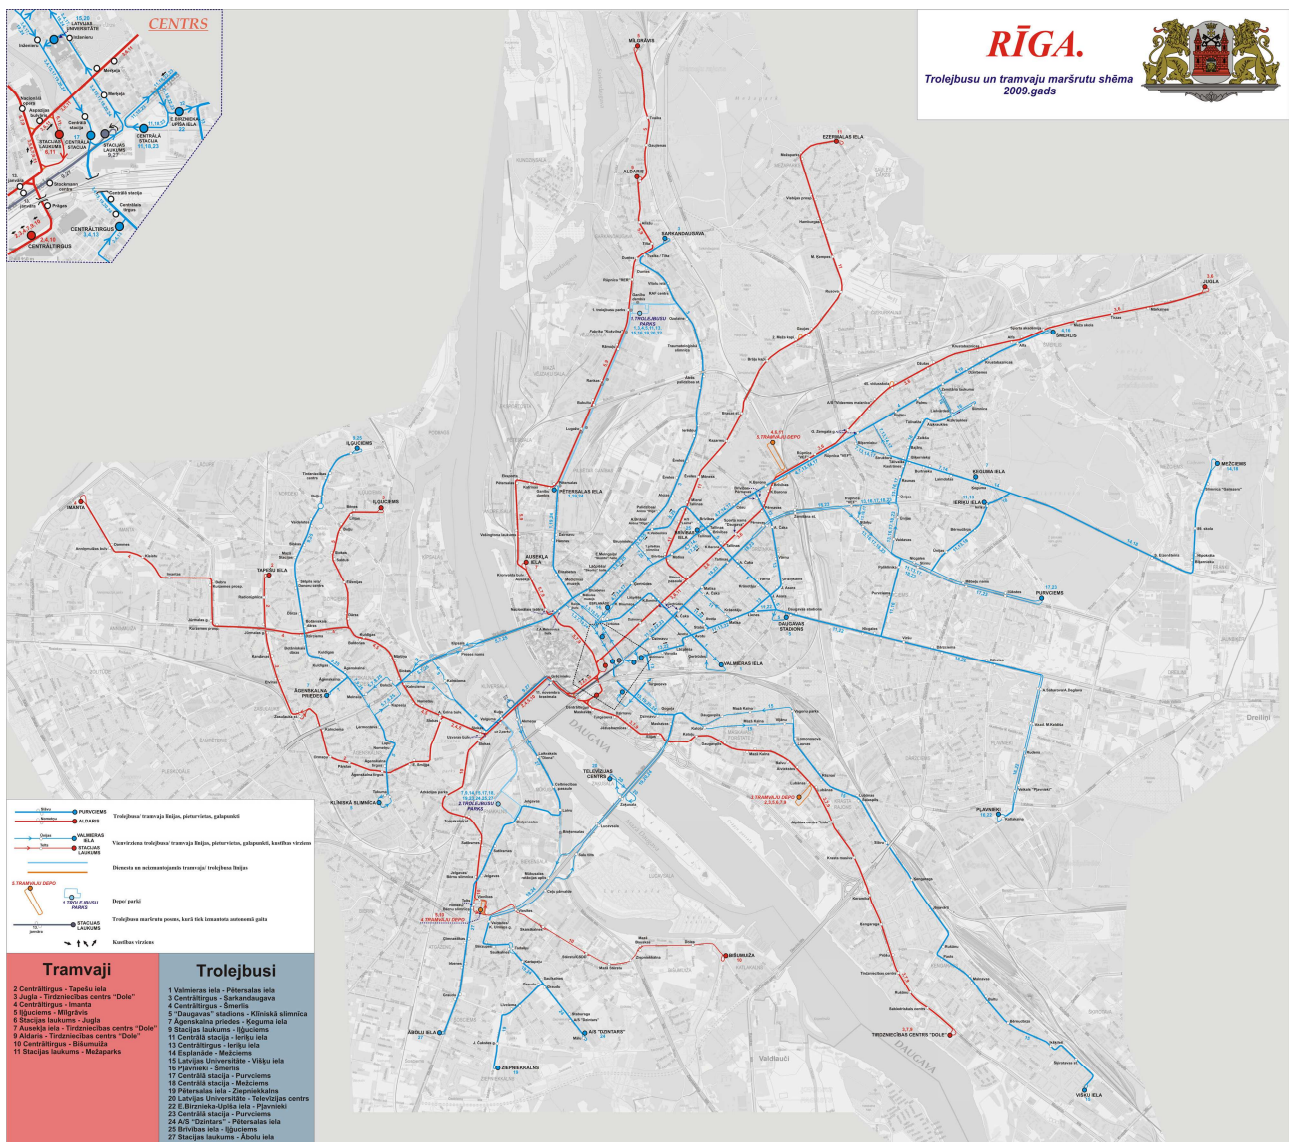

Straßenbahn - Linienübersicht

2	Centrāltirgus - Tapešu iela	alle 20 Minuten
3	Jugla - Tirdzniecības centrs "Dole"	alle 60-90 Minuten Mo-Fr
4	Centrāltirgus - Imanta	alle 5-7 Minuten
5	Iļģuciems - Mīlgrāvis	alle 12-15 Minuten
6	Stacijas laukums - Jugla	alle 5-7 Minuten
7	Ausekļa iela - Tirdzniecības centrs "Dole"	alle 6-8 Minuten
9	Aldaris - Tirdzniecības centrs "Dole"	je 4 Fahrten HVZ früh und nachmittag
10	Centrāltirgus - Bišumuiža	alle 12 Minuten
11	Stacijas laukums - Mežaparks	alle 7-9 Minuten

Das Depot 4 Thorensberg ist seit 1.11.2010 geschlossen und dient zum Abstellen nicht (mehr) benötigter Fahrzeuge.
 Die Strecke der Linie 10 ist ab dem ehemaligen Depot Thorensberg eingleisig mit Ausweichen angelegt.