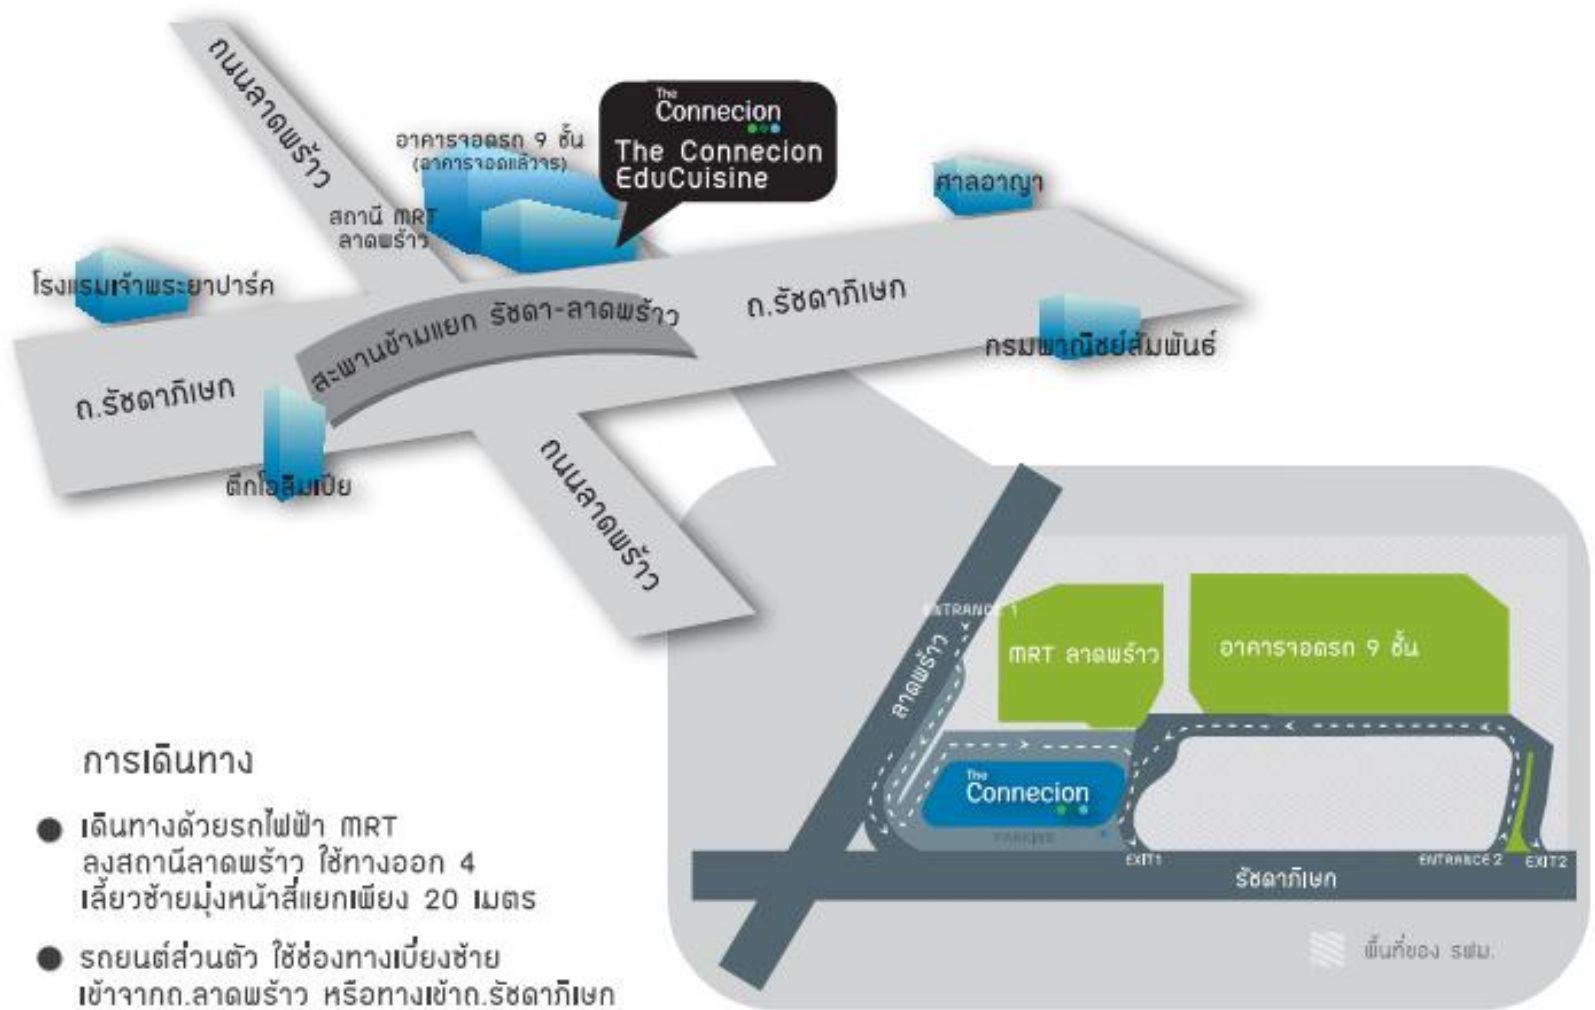

The Connecion Educuisine

Total Solution & Successful
@ The Connecion

ผู้นำด้านศูนย์บริการการประชุมสัมมนา-จัดงานเลี้ยงสังสรรค์แบบครบวงจร

MRT สถานีลาดพร้าว ประตู 4 เพียง 10 เมตร >>> @ The Connecion

สี่แยกรัชดา-ลาดพร้าว

สถานที่จอดรถสะดวกสบายกว่า 2,000 คัน

อาคารจอดรถ 9 ชั้น MRT

อาคารจอดรถ 9 ชั้น MRT มีค่าจอดรถโดยนำบัตรมาแสดมภ์ที่
ประชาสัมพันธ์ชั้น1อาคารThe Conneccion ทุก2ชั่วโมง 10บาท

Lay-Out of The Connecion

แถบสีฟ้า เป็นบริเวณจอดรถรอบอาคาร The Connecion

เข้า-ออกสะดวก สามารถจอดรถ 40-50 คัน (ไม่มีค่าใช้จ่าย)

Map of The Connection

การเดินทาง

- เดินทางด้วยรถไฟฟ้า MRT ลงสถานีลาดพร้าว ใช้ทางออก 4 เลี้ยวซ้ายมุ่งหน้าสี่แยกเพียง 20 เมตร
- รกยนต์ส่วนตัว ใช้ช่องทางเบี่ยงซ้าย เข้าจากก.ลาดพร้าว หรือทางเข้าก.รัชดาภิเษก โดยจอดรถรอบอาคาร The Connection หรือบนอาคารจอดรถ