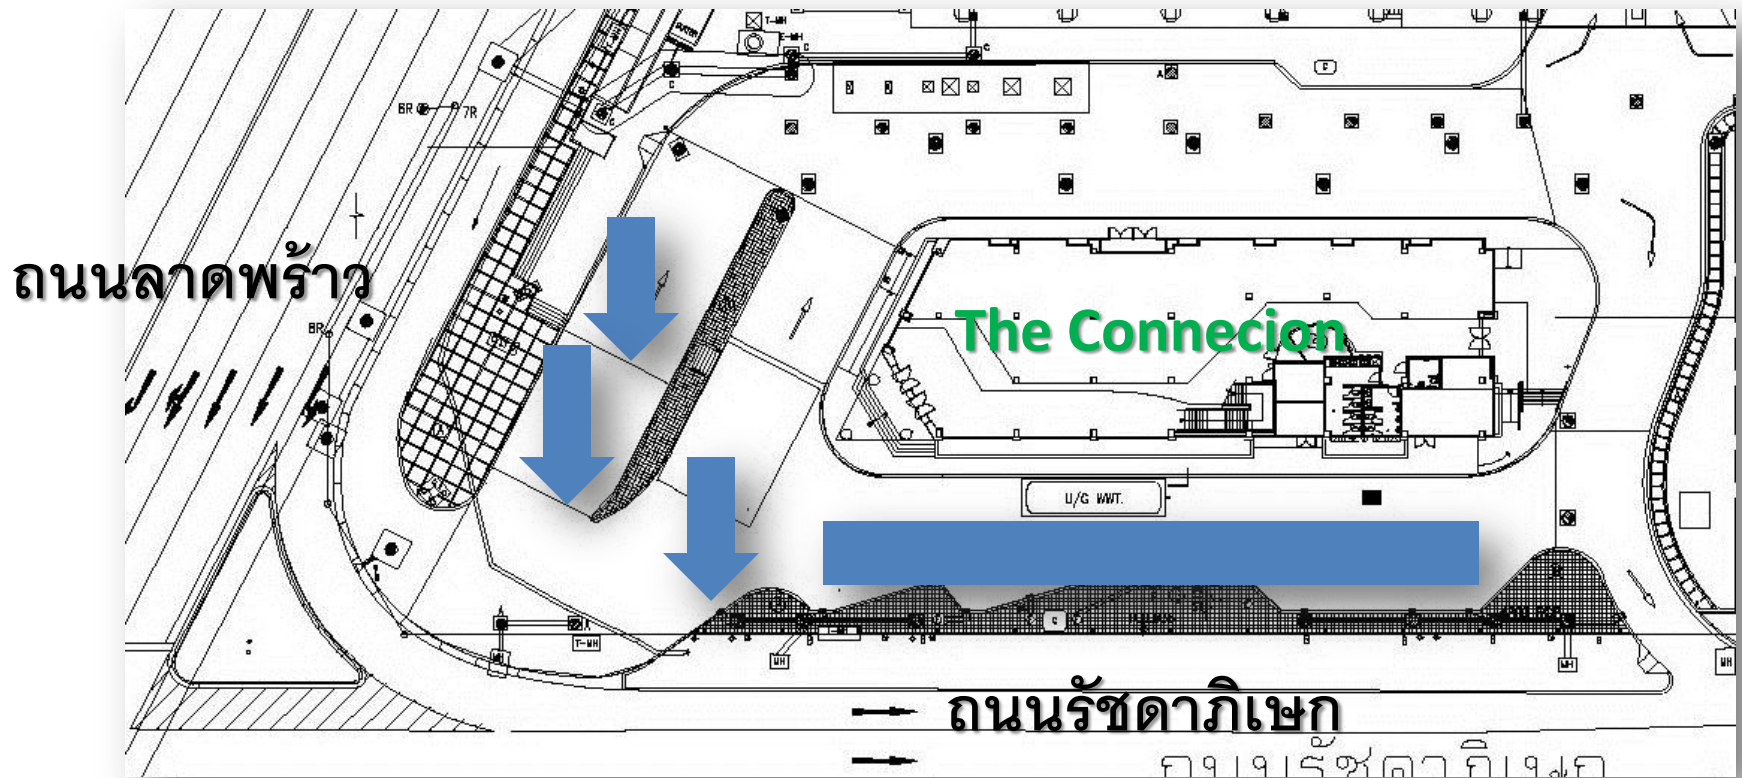

The Connecion Educuisine

Total Solution & Successful
@ The Connecion

ผู้นำด้านศูนย์บริการการประชุมสัมมนา-จัดงานเลี้ยงสังสรรค์แบบครบวงจร

MRT สถานีลาดพร้าว ประตู 4 เพียง 10 เมตร >>> @ The Connecion

สี่แยกรัชดา-ลาดพร้าว

สถานที่จอดรถสะดวกสบายกว่า 2,000 คัน

อาคารจอดรถ 9 ชั้น MRT

อาคารจอดรถ 9 ชั้น MRT มีค่าจอดรถโดยนำบัตรมาแสดมภ์ที่
ประชาสัมพันธ์ชั้น1อาคารThe Conneccion ทุก2ชั่วโมง 10บาท

Lay-Out of The Connecion

แถบสีฟ้า เป็นบริเวณจอดรถรอบอาคาร The Connecion

เข้า-ออกสะดวก สามารถจอดรถ 40-50 คัน (ไม่มีค่าใช้จ่าย)

Map of The Connection

การเดินทาง

- เดินทางด้วยรถไฟฟ้า MRT ลงสถานีลาดพร้าว ใช้ทางออก 4 เลี้ยวซ้ายมุ่งหน้าสี่แยกเพียง 20 เมตร
- รกยนต์ส่วนตัว ใช้ช่องทางเบี่ยงซ้าย เข้าจากก.ลาดพร้าว หรือทางเข้าก.รัชดาภิเษก โดยจอดรถรอบอาคาร The Connection หรือบนอาคารจอดรถ