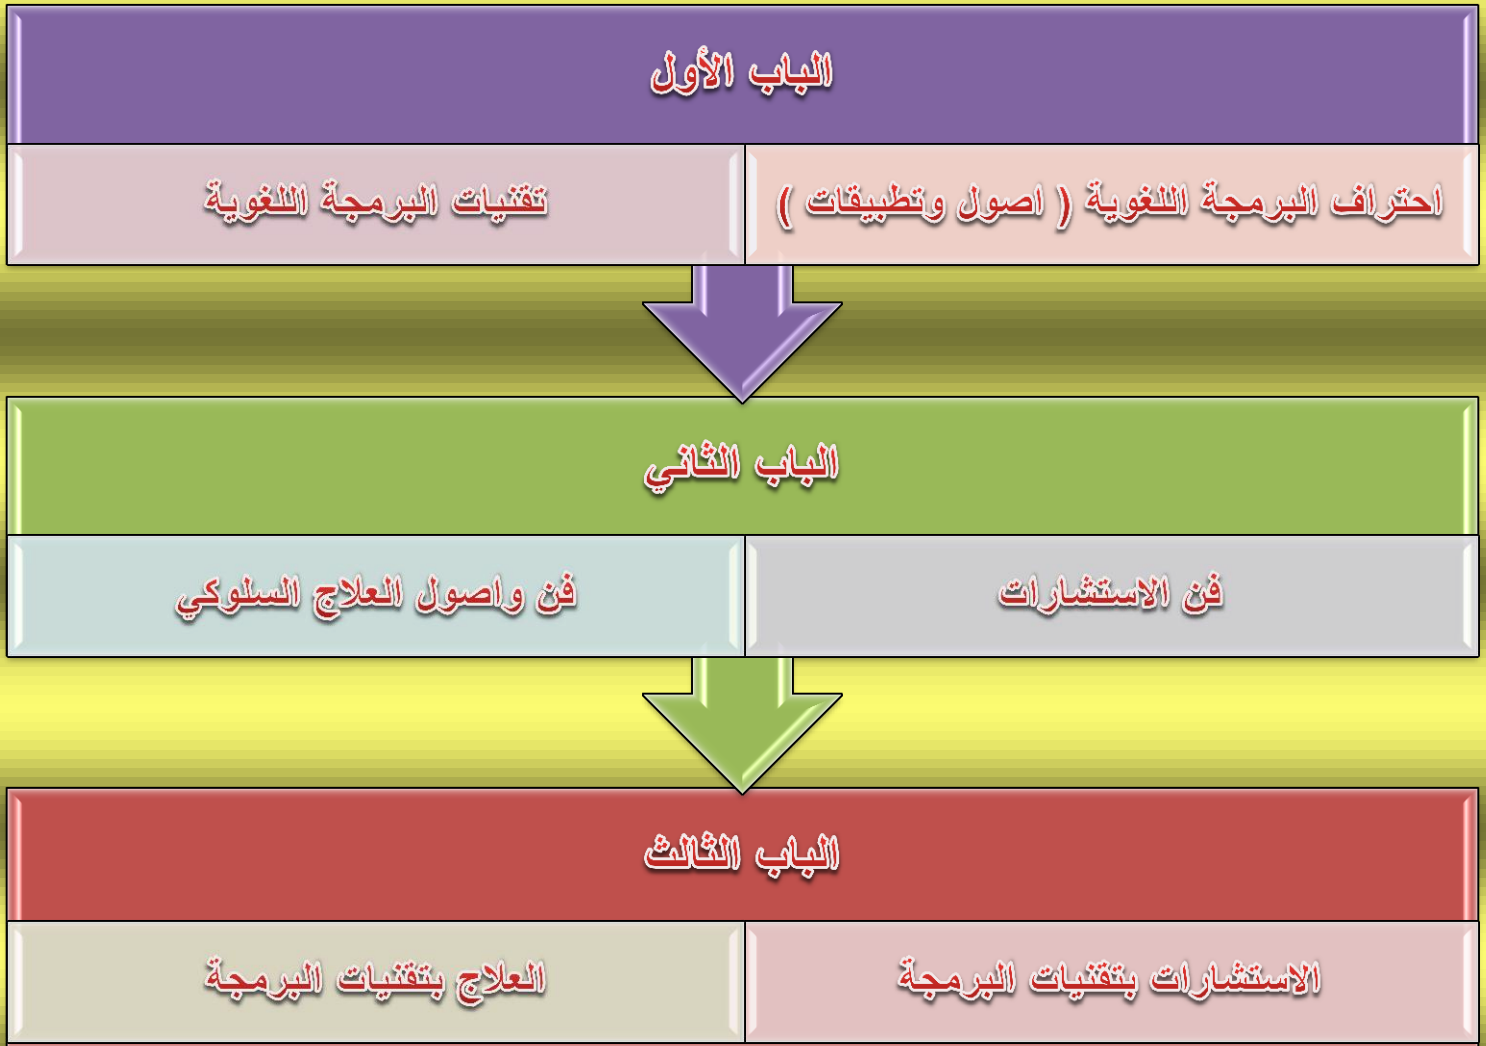

محتويات الماجستير : مدة الدراسة ١٠ ايام بتقنية التدريب الالكتروني عن بعد

استراتيجية دراسة الماجستير :

- ١- التمكن من استيعاب الجوانب النظرية (زيادة الجانب المعرفي والإدراكي)
- ٢- تطبيقات عملية للجوانب العملية باتباع سياسة الاشراف والمتابعة مع المدربين .
- ٣- الممارسة اثناء الماجستير بتقديم التقارير والتسجيلات الخاصة بالجانب العملي .
- ٤- التخرج اعتمادا على تقدير التحصيل النهائي وتقديم مشروعات استشارات وعلاجات عملية .

المميزات المقدمة لدارسي الماجستير المصغر للبرمجة اللغوية العصبية :

- ١- شهادة دولية معتمدة بحصول المتدرب علي الماجستير المصغر .
- ٢- استخراج بطاقة (كارنيه) استشاري معالج معتمد دوليا .