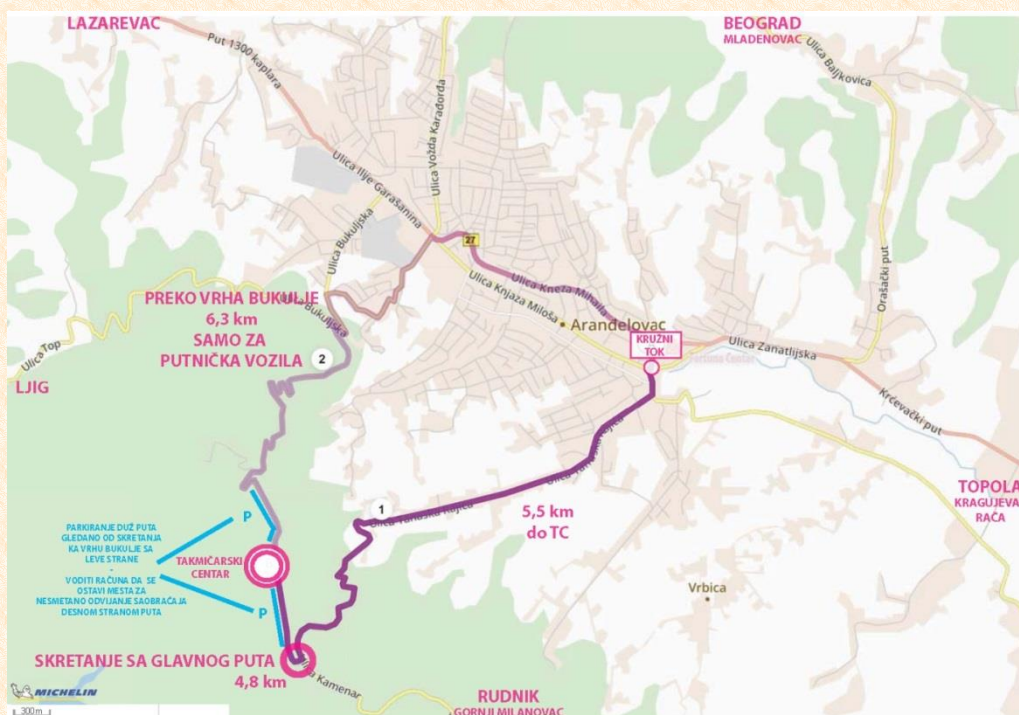

12. КУП ОК ДИФ

БИЛТЕН 2

АРАНЂЕЛОВАЦ – БУКУЉА

20. 10. 2019.

Дужине стаза:

12. Куп ОК ДИФ					
M12	2	9	Ж12	2	9
M14	3,3	12	Ж14	2,9	10
M16	5,3	12	Ж16	4,2	16
M18	6,5	16	Ж18	4,5	13
M20	7	18	Ж20	5,3	12
M21B	5,3	12	Ж21B	4,2	16
M21A	7	18	Ж21A	5,3	12
M21E	9,2	24	Ж21E	6,5	16
M35	7	18	Ж35	4,5	13
M45	6,5	16	Ж45	3,6	11
M55	4,5	13	Ж55	2,7	9
M65	3,1	11	Ж65	2,3	9
M70	2,7	10	Ж70	2,2	8
C3C- Б	3,6	11	C3C - Ц	2	9