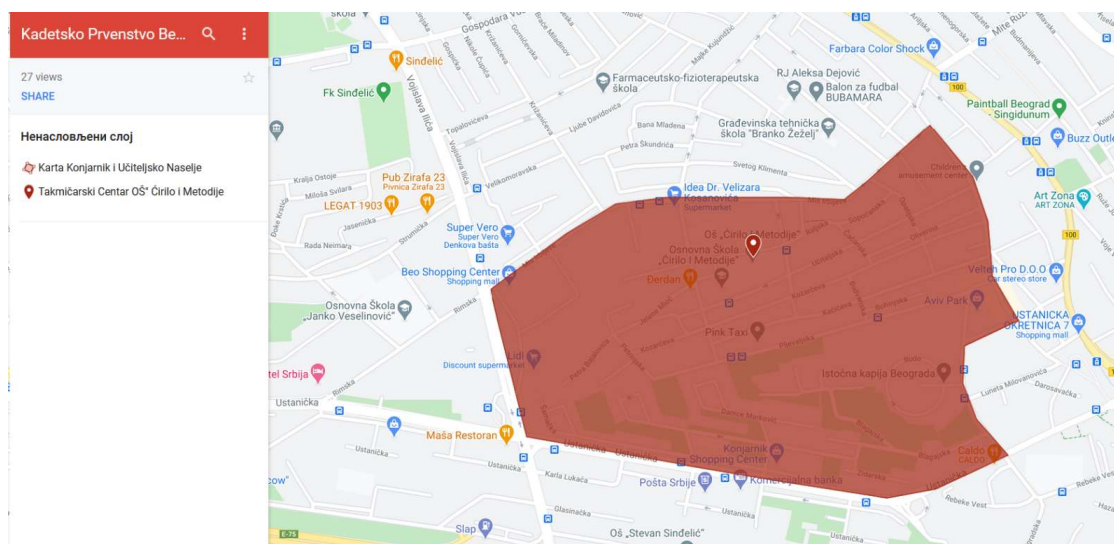

Јуниорско првенство Београда, Коњарник, 12.06.2022.

[Погледај мапу на нету](#)

Зона такмичења (Коњарник Источне капије) је уједно и забрањена зона за тренинг од дана објављивања билтена 1.

Категорија	Дужина(км)	Бр. КТ	Успон(м)
М12	1.2	9	20
М14	1.5	12	28
М16	1.8	15	32
Јуниори	2.5	18	50
М21А	2.2	17	36
М21Б	1.6	15	30
М21Е	2.9	19	56
М35	2.2	17	36
М45	2.0	14	34
М55	1.5	12	28
М65	1.5	12	28
М70	1.5	12	28
Ж12	1.2	10	16
Ж14	1.5	12	28
Ж16	1.6	15	30
Јуниорке	2.1	18	40
Ж21А	2.0	14	34
Ж21В	1.5	13	30
Ж21Е	2.3	16	44
Ж35	1.8	15	32
Ж45	1.6	15	30
Ж55	1.5	13	30
Ж65	1.2	10	16
Ж70	1.2	10	16
Опен Ц	1.2	9	20
Опен Б	1.5	13	30