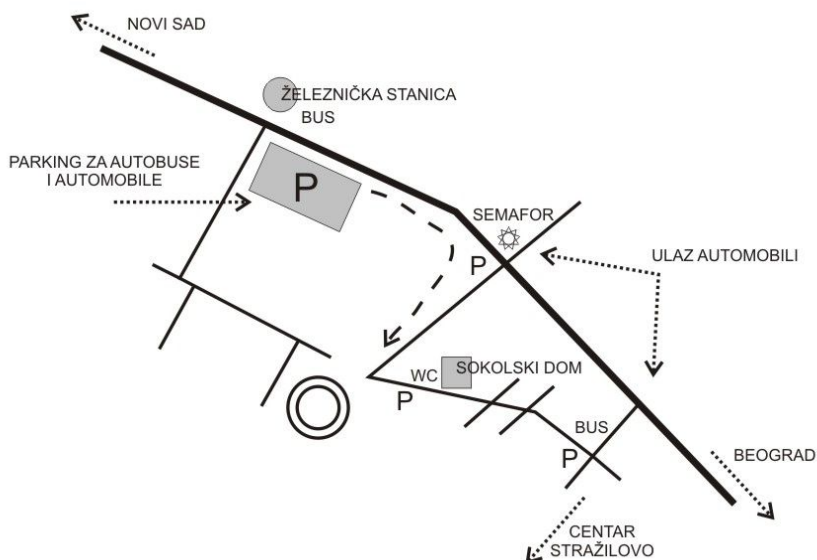

> **Mesto**

Sremski Karlovci, centar

Takmičarski centar nalazi se u prostoru cilja, u pešačkoj zoni centra Sremskih Karlovaca, ispred zgrade Bogoslovije, početak rada je u 09.00 h

Mesto starta udaljeno je 200 metara od cilja, put do njega biće obeležen trakama
Prostor za presvlačenje i javni WC udaljeni su 150 metara od cilja i nalaze se u zgradi Sokolskog doma