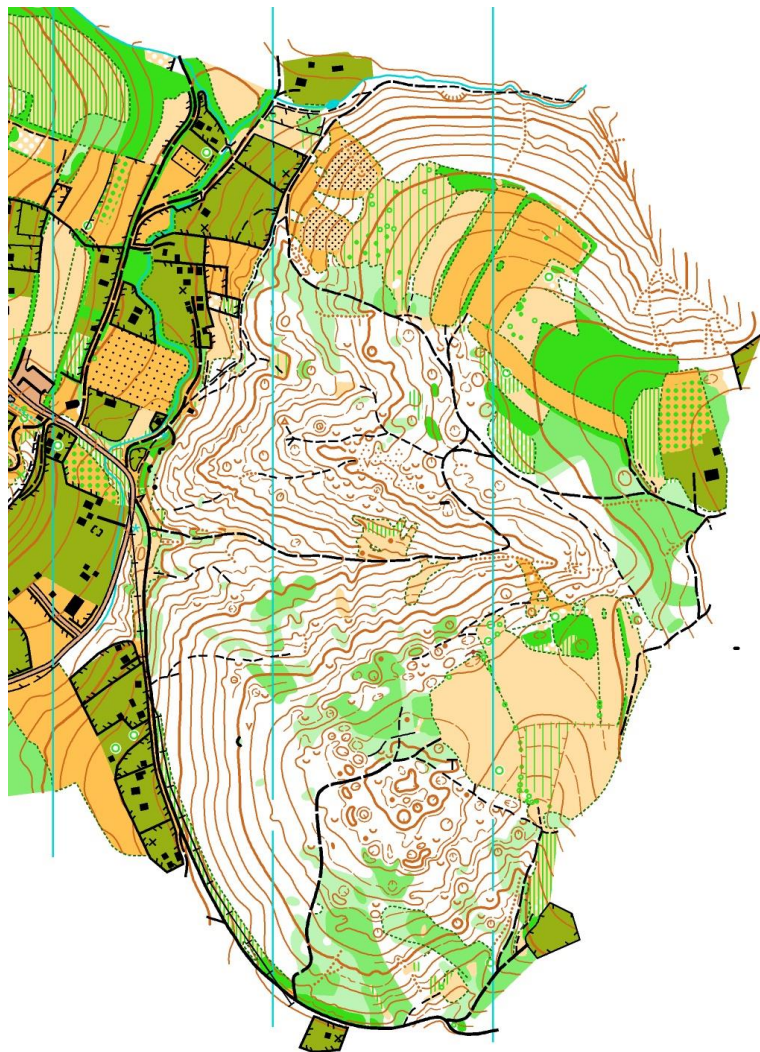

BEOGR ADOPE N21

OLS 1. KOLO - SREDNJA DISTANCA

Otvaramo takmičarsku
sezonu u Srbiji srednjom
distancom na terenima
starih rimskih rudnika.

DOBRODOŠLI!

3. april 2021

11:00 1; 12:00 S2

Country Club "Babe"

VIŠE DETALJA USKORO...