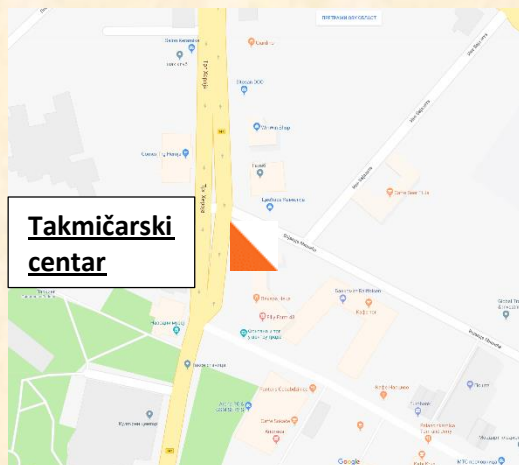

### - AUTOBUSOM

*Direktni autobusi iz Beograda subotom ujutro ne saobraćaju!*

Mogućnost je putovanje do Velike Plane, a potom

iz Plane za Palanku polasci autobusa su u:

6,55h 07,15h 08,20h 09,00h.

Putovanje traje 25minuta.