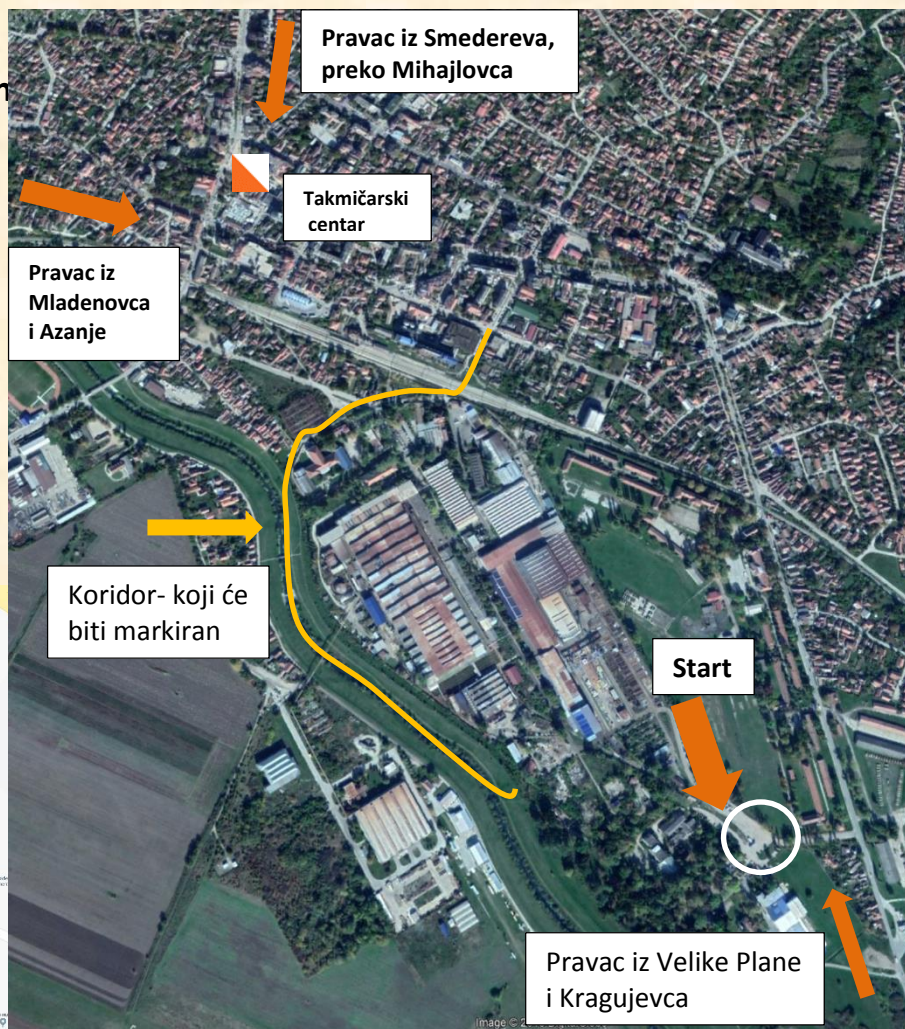

### - VOZOM

*Dolasci vozova u Palanku:*

Iz pravca Niša: 06,45h 08,20h

Iz pravca Beograda: 08,07h 09,12h

### - AUTOBUSOM

*Direktni autobusi iz Beograda subotom ujutro ne saobraćaju!*

Mogućnost je putovanje do Velike Plane, a potom

iz Plane za Palanku polasci autobusa su u:

6,55h 07,15h 08,20h 09,00h.

Putovanje traje 25minuta.