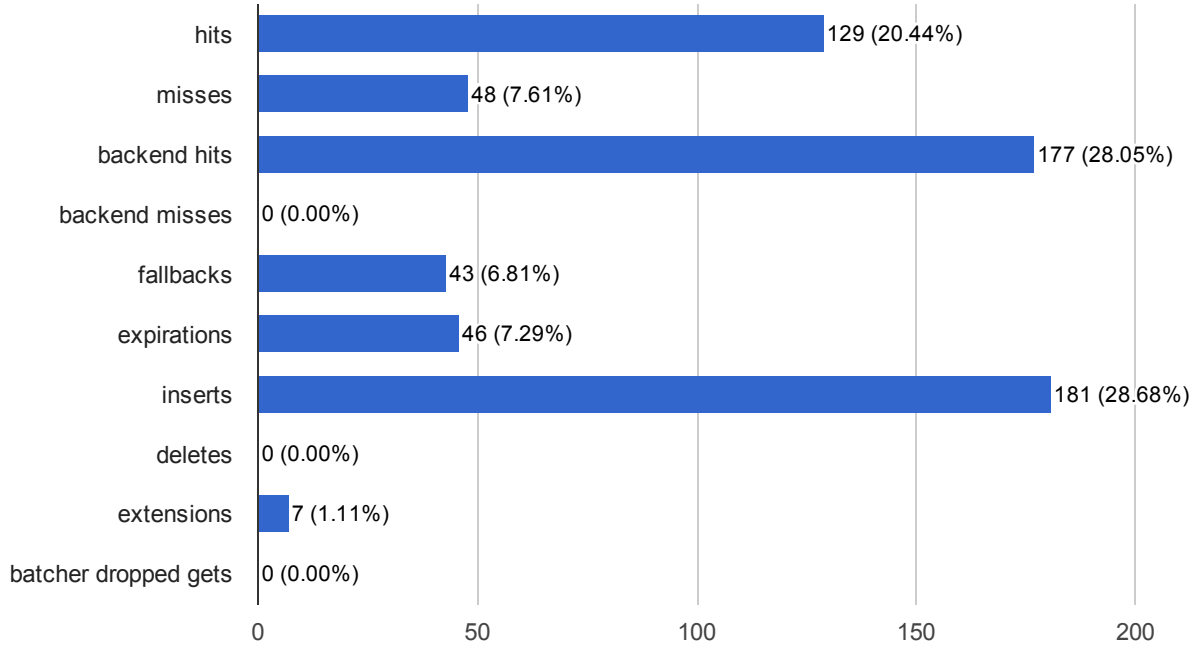

[Per application cache stats](#) - [Per type cache stats](#) - [IPRO status](#) - [Image rewriting](#) - [Realtime](#)

Auto refresh (every 5 seconds):

Cache

File Cache

Memcached

LRU

Shared Memory