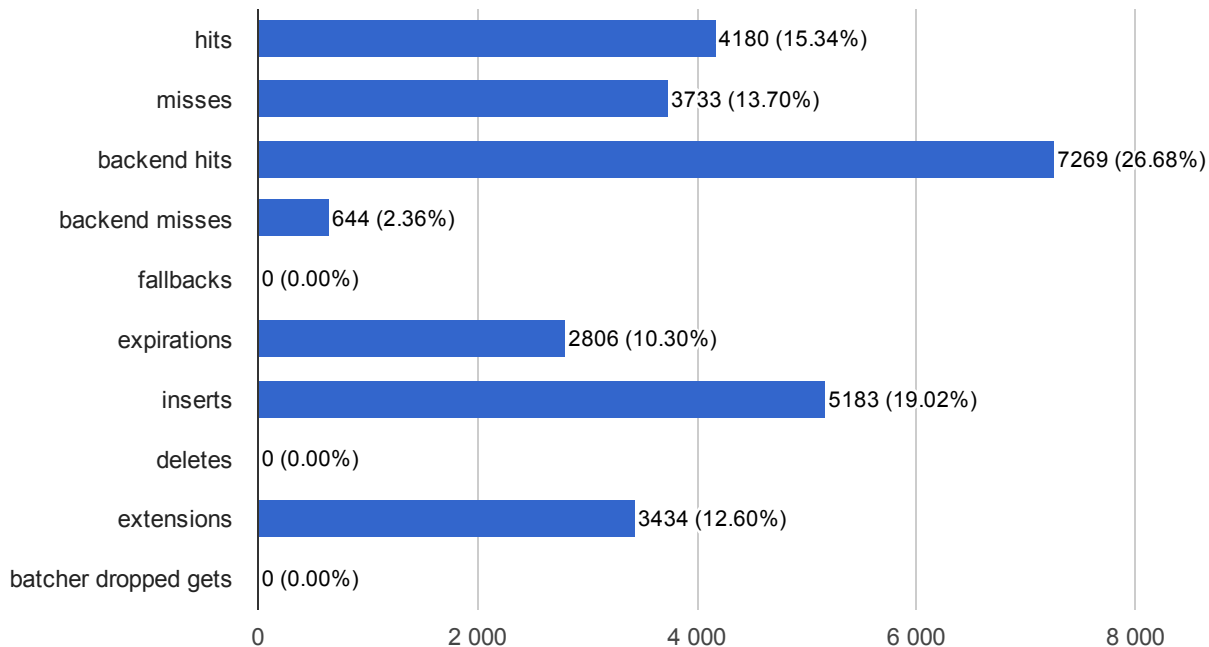

[Per application cache stats](#) - 
 [Per type cache stats](#) - 
 [IPRO status](#) - 
 [Image rewriting](#) - 
 [Realtime](#)

Auto refresh (every 5 seconds):

## Cache