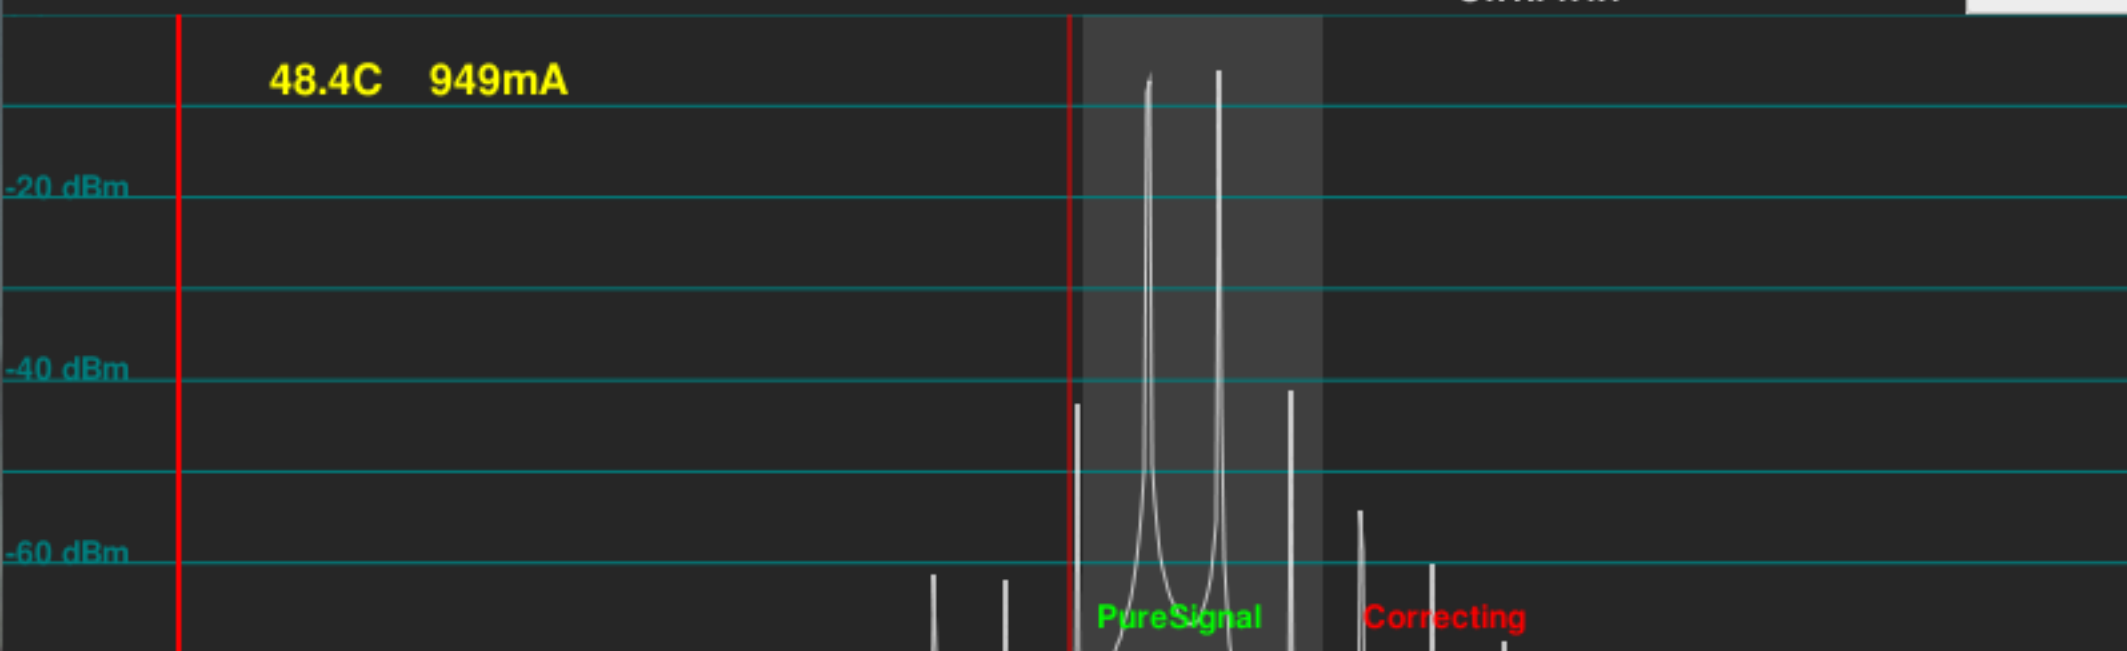

USB 2.9k RIT: 0Hz Split SAT DUP XIT: 0Hz **Step 100Hz** VOX | | | | **Mic Level**
VFO A: 14.010000 **VFO B: 14.010000** FWD: 5W ALC: -3.2 dB
 Locked Zoom x1 PS NB NR ANF SNB **AGC MED** CMPR EQ CTUN CAT DIV SWR: 1.4:1

Zoom: 1 Pan: [Slider]

AF: -20 AGC: 112 RX-GAIN: 14

Mic: 0 Drive: 100 Squelch: 0 []

MOX TUNE TUNF TUNM BAND MODE FILT FUNC

Close

Enable PS **Two Tone** Auto Attenuate OFF Restart **MON**

PS FeedBk ANT: Internal EXT1 ByPass