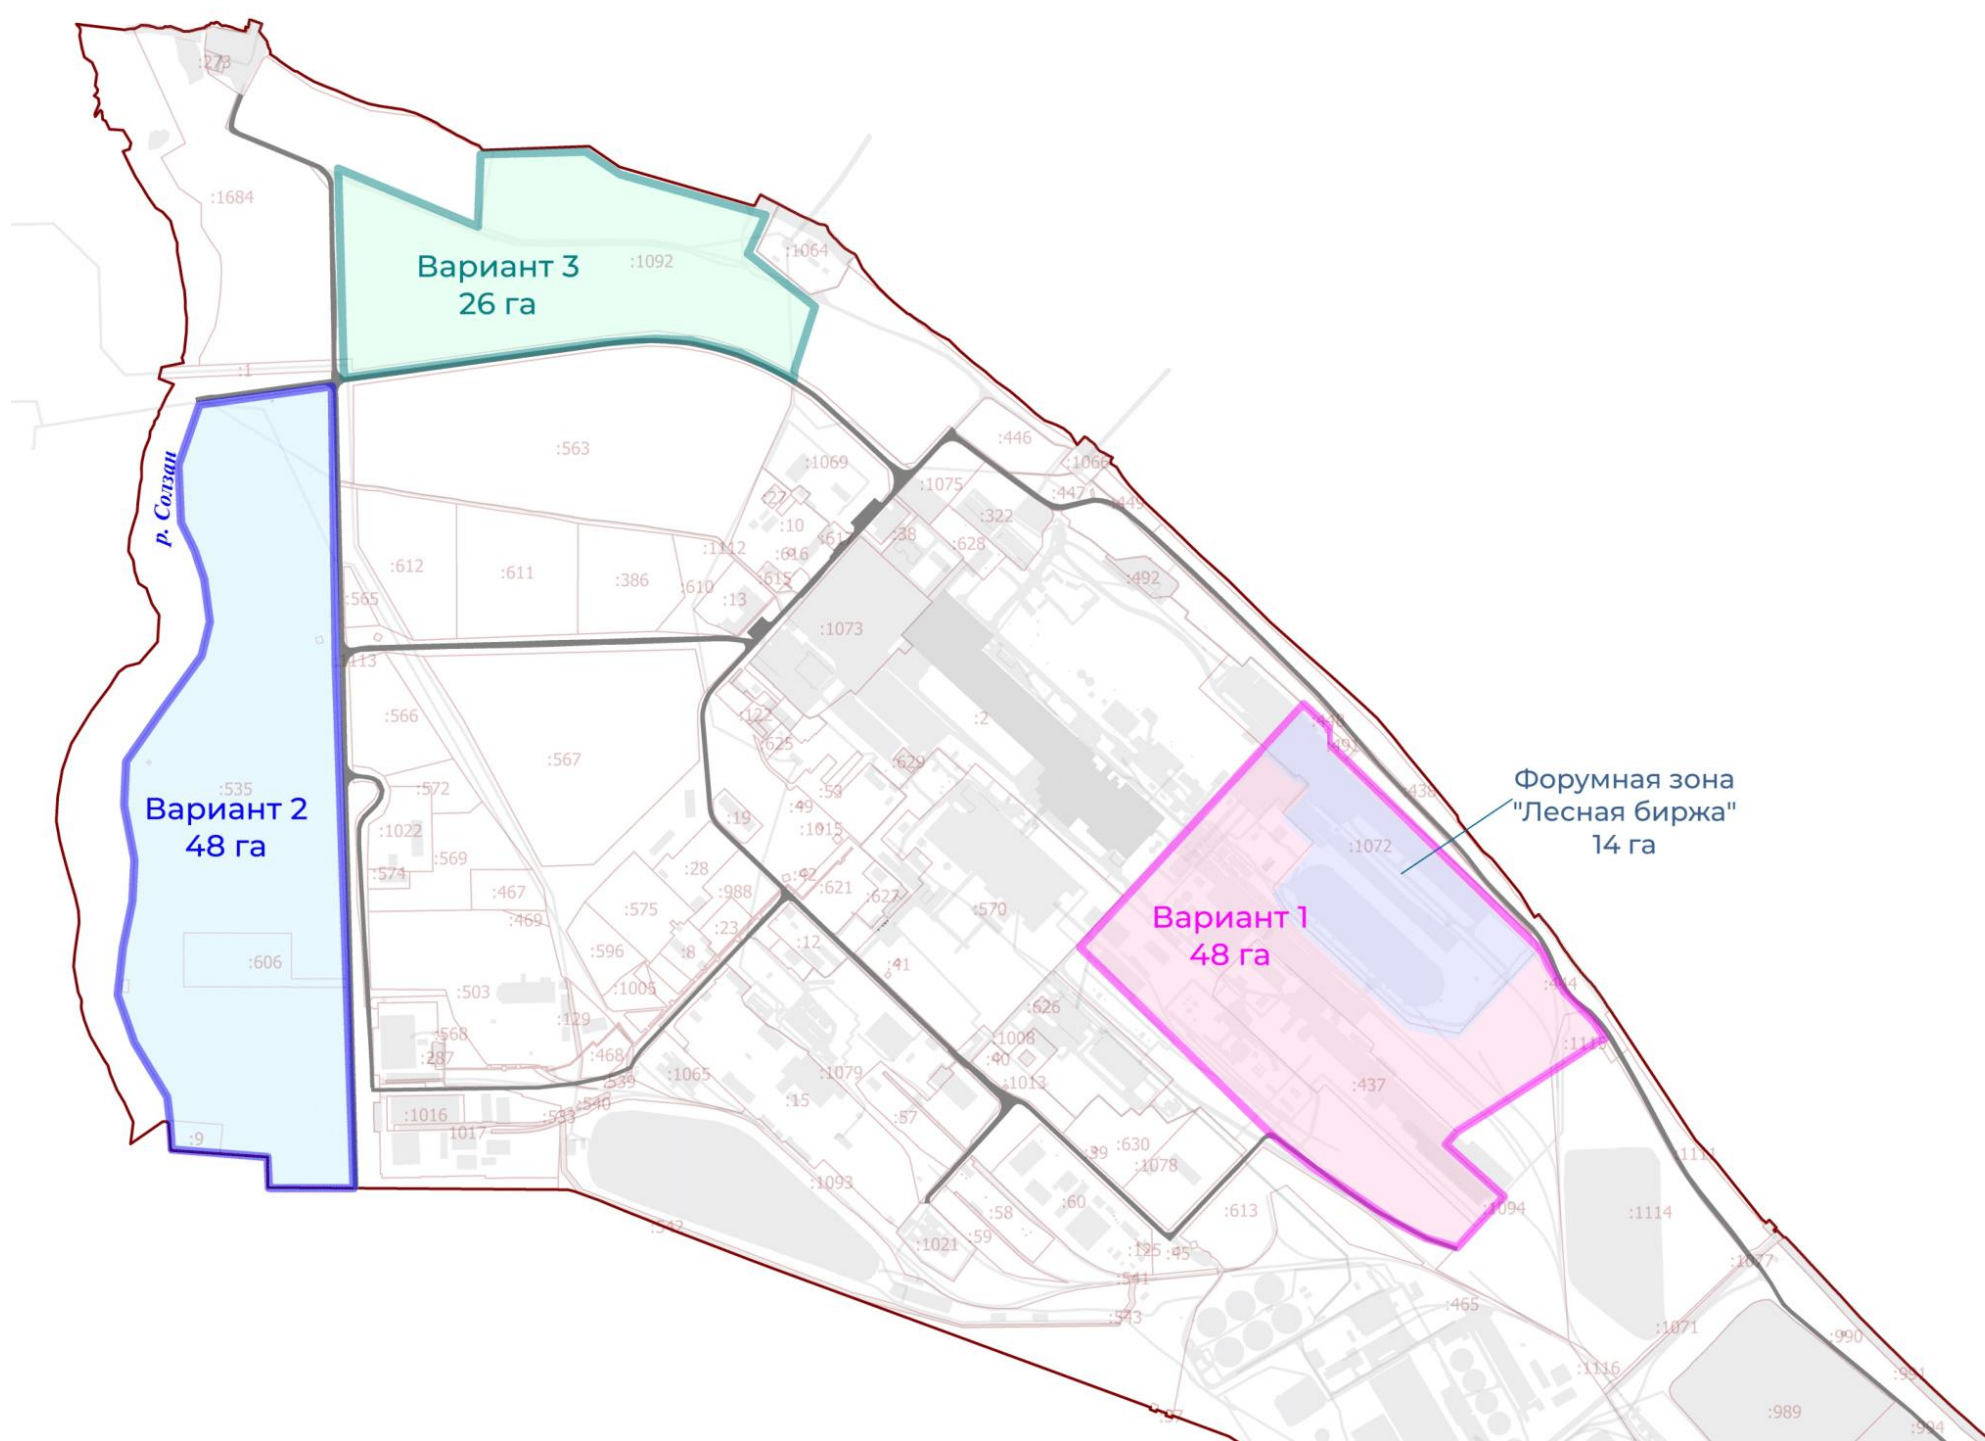

Капитальная инфраструктура ЭКО.ЦЕХ

ВВОДНЫЕ:

- связка с ядром текущей временной инфраструктуры ЭКО.ЦЕХ
- возможная площадь: 30 га и более – по аналогии с Университетом «Таврида» и Центром «Машук»
- примерная вместимость - до 1500 чел.
- вторая очередь освоения площадки БЦБК

ТРЕБУЕТСЯ:

- **определение параметров функционального использования и загрузки**
- зонирование и архитектурно-пространственное планирование
- подготовка территории и инженерной инфраструктуры

Объем затрат, расчет окупаемости, источники финансирования и партнеров необходимо определить в рамках Стратегии развития и проектирования ЭКО.ЦЕХ (в 2022 -2023 г.).