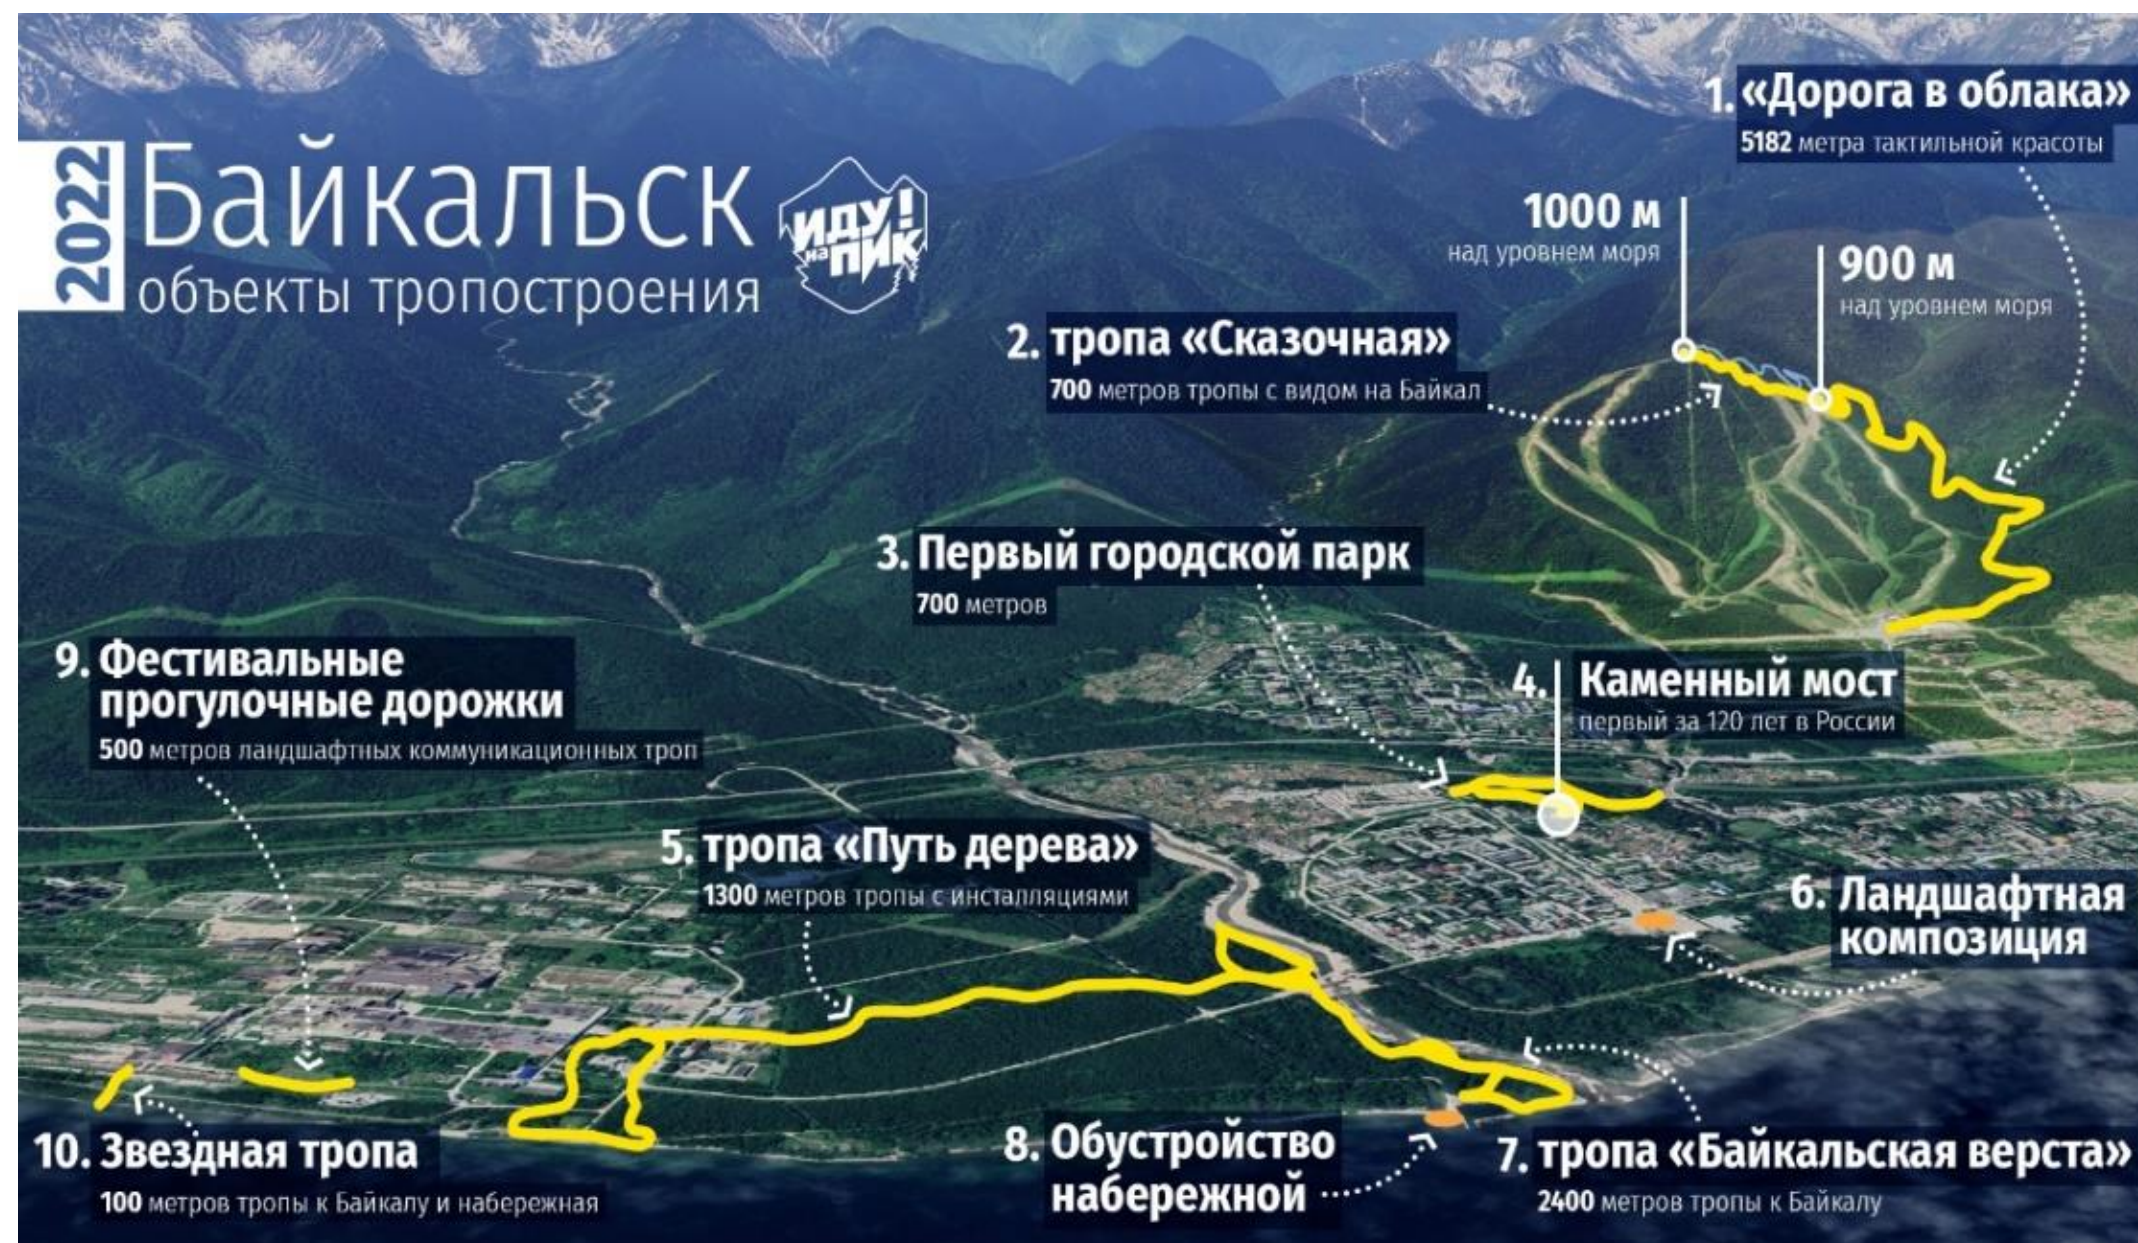

ГОРОД-КУРОРТ МИРОВОГО КЛАССА

ГОРА СОБОЛИНАЯ

«МОРСКОЙ КВАРТАЛ»

Иркутск 150 км ←

ВСЖД

р. Бабха

Медцентр

Гора Красная

Туристические тропы

Поручение Президента РФ от 25.08.2022 Пр-1496 п.2 б)

Создание сети (10 км)

- "Байкальская верста"
- тропа здоровья (между городом и БЦБК): восстановлено освещение
- "Малое кольцо БЦБК"
- используются только природные материалы: камень, песок, дерево
- июнь-август 2022: 8 летних смен, 340 волонтеров совместно с АВЦ