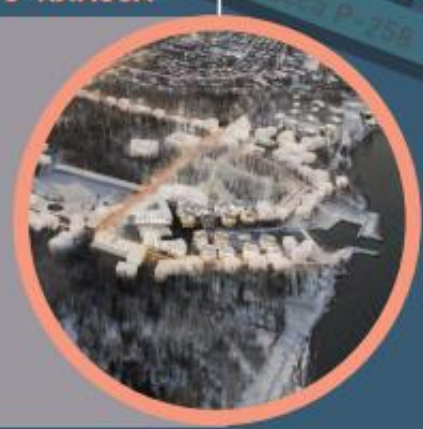

БАЙКАЛЬСК – экогород на Байкале

2021: разработан мастер-план Байкальска (план.байкальск.рф)

- экогород на Байкале
- туристический хаб южного Прибайкалья
- первый молодежный город - всероссийский центр молодежного экологического движения

МЕЖДУНАРОДНЫЙ ЦЕНТР ВОДНЫХ РЕСУРСОВ

ГОРОДСКОЙ ПОРТ

мкр. Строитель

мкр. Тагарина

ТПУ

ст. Байкальск-Пассажирский

Байкальский «чистый продукт»

мкр. Южный

ГОРОД-КУРОРТ МИРОВОГО КЛАССА

ГОРА СОБОЛИНАЯ

«МОРСКОЙ КВАРТАЛ»

Иркутск 150 км ←

ВСЖД

р. Бабха

Медцентр

Гора Красная