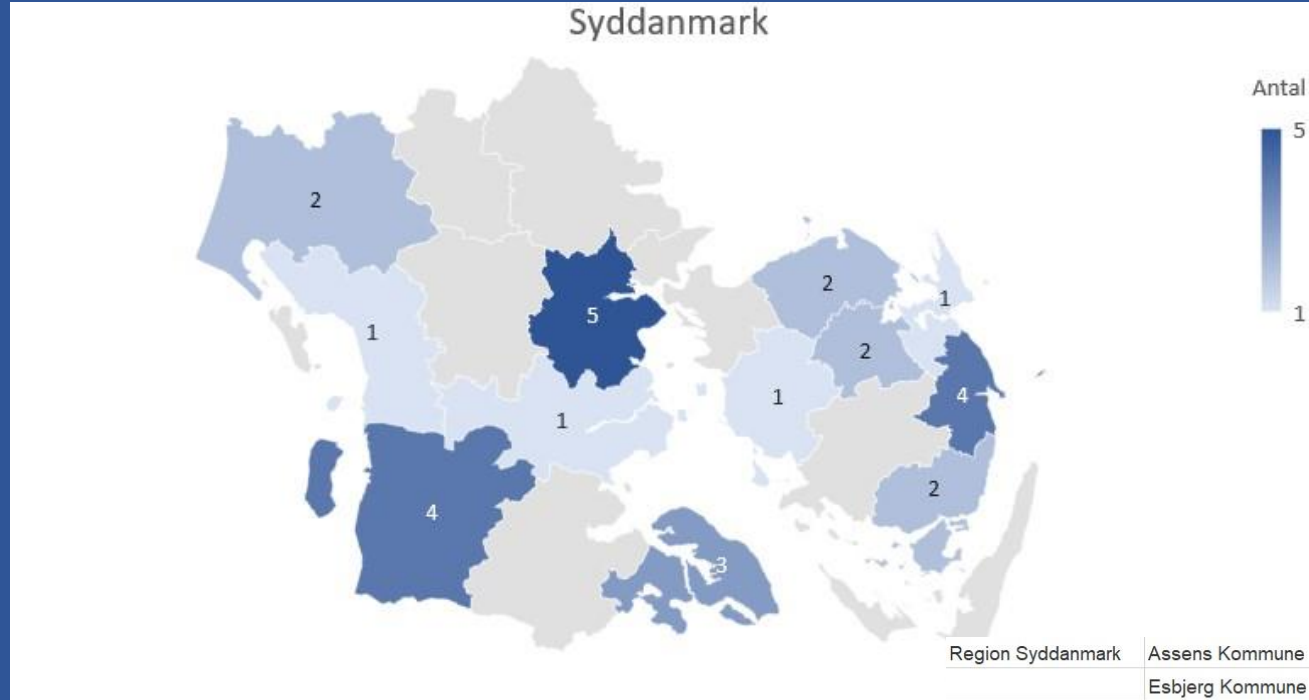

# Nordjylland

Overigts kort:

- [Oversigt](#)
- [Danmark Regioner](#)
- [Danmark Kommuner](#)
- [Nordjylland](#)
- [Midtjylland](#)
- [Syd Danmark](#)
- [Sjælland](#)
- [Hovedstaden](#)

Region Nordjylland	Brønderslev Kommune	Denmark	3	19
	Frederikshavn Kommune	Denmark	2	
	Mariagerfjord Kommune	Denmark	3	
	Rebild Kommune	Denmark	2	
	Thisted Kommune	Denmark	3	
	Vesthimmerlands Kommune	Denmark	2	
	Aalborg Kommune	Denmark	4	

# Midtjylland

## Overigts kort:

- [Oversigt](#)
- [Danmark Regioner](#)
- [Danmark Kommuner](#)
- [Nordjylland](#)
- [Midtjylland](#)
- [Syd Danmark](#)
- [Sjælland](#)
- [Hovedstaden](#)

Region Midtjylland	Favrskov Kommune	Denmark	1	49
	Grenaa Kommune	Denmark	4	
	Hedensted Kommune	Denmark	2	
	Herning Kommune	Denmark	6	
	Holstebro Kommune	Denmark	1	
	Horsens Kommune	Denmark	1	
	Odder Kommune	Denmark	1	
	Randers Kommune	Denmark	8	
	Ringkøbing-Skjern Kommune	Denmark	3	
	Silkeborg Kommune	Denmark	4	
	Skanderborg Kommune	Denmark	1	
	Skive Kommune	Denmark	1	
	Struer Kommune	Denmark	1	
	Syddjurs Kommune	Denmark	2	
	Viborg Kommune	Denmark	9	
	Aarhus Kommune	Denmark	4	

# Syd Danmark

OverSIGTS kort:

- [Oversigt](#)
- [Danmark Regioner](#)
- [Danmark Kommuner](#)
- [Nordjylland](#)
- [Midtjylland](#)
- [Syd Danmark](#)
- [Sjælland](#)
- [Hovedstaden](#)

Region Syddanmark	Kommune	Land	Antal	Totalt
	Assens Kommune	Denmark	1	35
	Esbjerg Kommune	Denmark	1	
	Haderslev Kommune	Denmark	1	
	Kerteminde Kommune	Denmark	1	
	Kolding Kommune	Denmark	5	
	Nordfyns Kommune	Denmark	2	
	Nyborg Kommune	Denmark	4	
	Odense Kommune	Denmark	2	
	Svendborg Kommune	Denmark	2	
	Sønderborg Kommune	Denmark	3	
	Tønder Kommune	Denmark	4	
	Varde Kommune	Denmark	2	
	Vejen Kommune	Denmark	1	
	Vejle Kommune	Denmark	3	
	Aabenraa Kommune	Denmark	3	