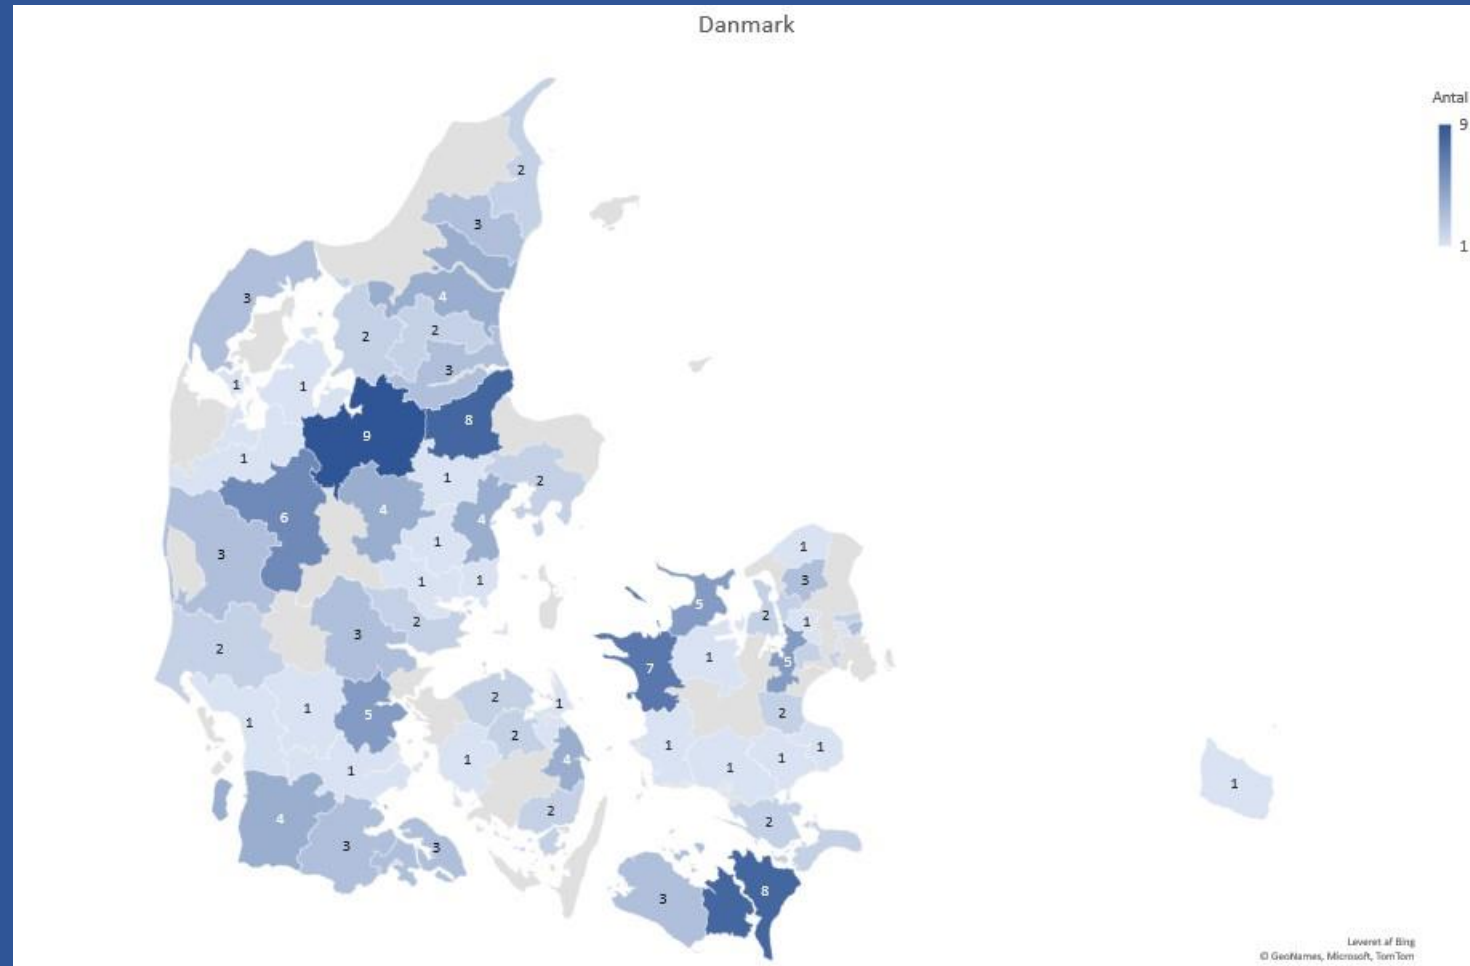

Yderligere kan jeg oplyse at der er 3 af ukendt adresse og 8 der  
har skatteregionen adresse.

Pr. 1 july 2020 er der altså 170 indregistrerede ellerter fordelt over hele landet.  
Ved at klikke på linkende til venstre kan i se fordelingen på Danmarks kortet

# Regioner

Oversigts kort:

- [Oversigt](#)
- [Danmark Regioner](#)
- [Danmark Kommuner](#)
- [Nordjylland](#)
- [Midtjylland](#)
- [Syd Danmark](#)
- [Sjælland](#)
- [Hovedstaden](#)

# Kommuner

Oversigts kort:

- [Oversigt](#)
- [Danmark Regioner](#)
- [Danmark Kommuner](#)
- [Nordjylland](#)
- [Midtjylland](#)
- [Syd Danmark](#)
- [Sjælland](#)
- [Hovedstaden](#)

# Nordjylland

Overigts kort:

- [Oversigt](#)
- [Danmark Regioner](#)
- [Danmark Kommuner](#)
- [Nordjylland](#)
- [Midtjylland](#)
- [Syd Danmark](#)
- [Sjælland](#)
- [Hovedstaden](#)

Region Nordjylland	Brønderslev Kommune	Denmark	3	19
	Frederikshavn Kommune	Denmark	2	
	Mariagerfjord Kommune	Denmark	3	
	Rebild Kommune	Denmark	2	
	Thisted Kommune	Denmark	3	
	Vesthimmerlands Kommune	Denmark	2	
	Aalborg Kommune	Denmark	4	