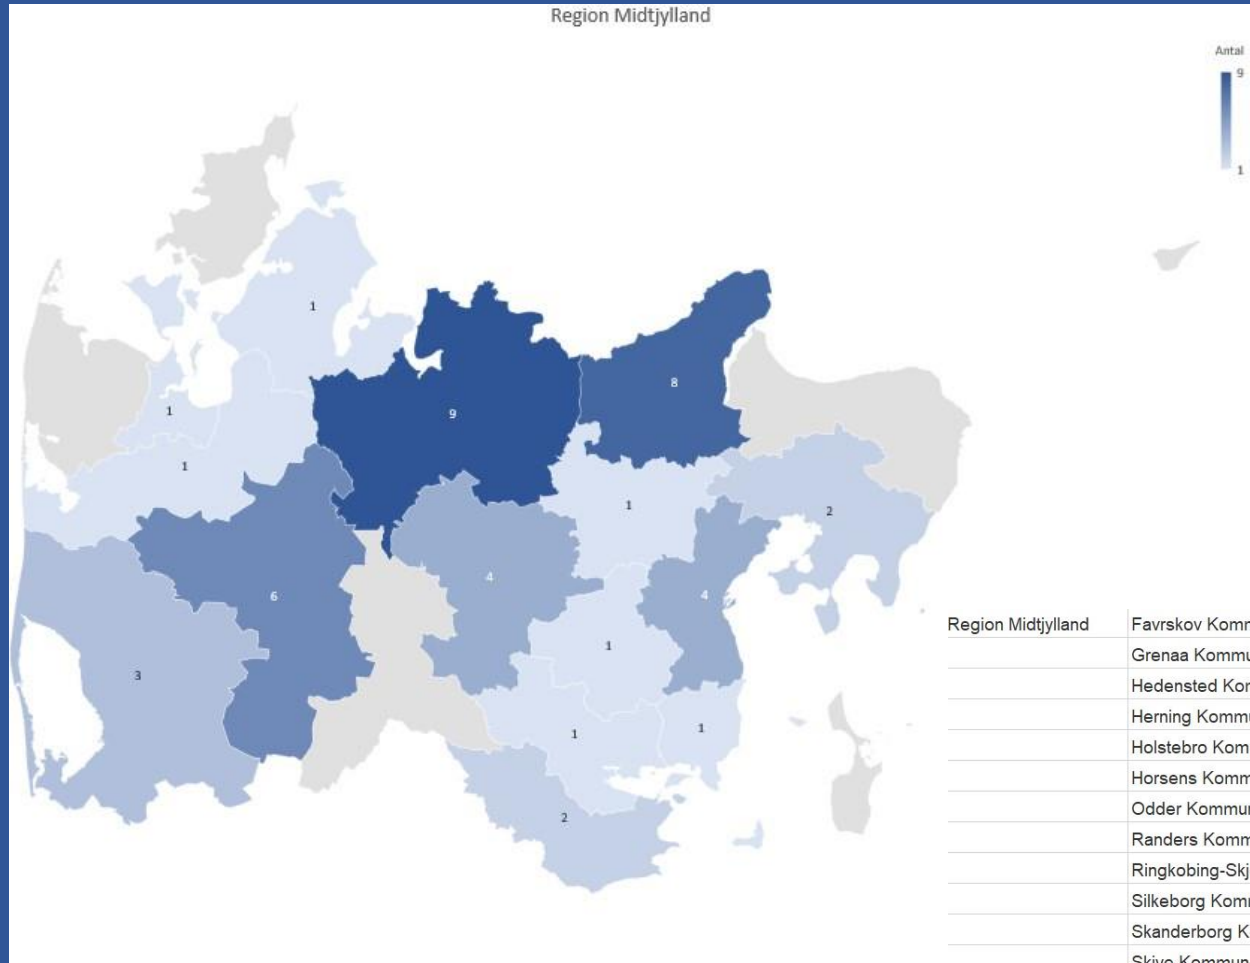

# Kommuner

Oversigts kort:

- [Oversigt](#)
- [Danmark Regioner](#)
- [Danmark Kommuner](#)
- [Nordjylland](#)
- [Midtjylland](#)
- [Syd Danmark](#)
- [Sjælland](#)
- [Hovedstaden](#)

# Nordjylland

Overigts kort:

- [Oversigt](#)
- [Danmark Regioner](#)
- [Danmark Kommuner](#)
- [Nordjylland](#)
- [Midtjylland](#)
- [Syd Danmark](#)
- [Sjælland](#)
- [Hovedstaden](#)

Region Nordjylland	Brønderslev Kommune	Denmark	3	19
	Frederikshavn Kommune	Denmark	2	
	Mariagerfjord Kommune	Denmark	3	
	Rebild Kommune	Denmark	2	
	Thisted Kommune	Denmark	3	
	Vesthimmerlands Kommune	Denmark	2	
	Aalborg Kommune	Denmark	4	

# Midtjylland

## Overigts kort:

- [Oversigt](#)
- [Danmark Regioner](#)
- [Danmark Kommuner](#)
- [Nordjylland](#)
- [Midtjylland](#)
- [Syd Danmark](#)
- [Sjælland](#)
- [Hovedstaden](#)

Region Midtjylland	Favrskov Kommune	Denmark	1	49
	Grenaa Kommune	Denmark	4	
	Hedensted Kommune	Denmark	2	
	Herning Kommune	Denmark	6	
	Holstebro Kommune	Denmark	1	
	Horsens Kommune	Denmark	1	
	Odder Kommune	Denmark	1	
	Randers Kommune	Denmark	8	
	Ringkøbing-Skjern Kommune	Denmark	3	
	Silkeborg Kommune	Denmark	4	
	Skanderborg Kommune	Denmark	1	
	Skive Kommune	Denmark	1	
	Struer Kommune	Denmark	1	
	Syddjurs Kommune	Denmark	2	
	Viborg Kommune	Denmark	9	
	Aarhus Kommune	Denmark	4	