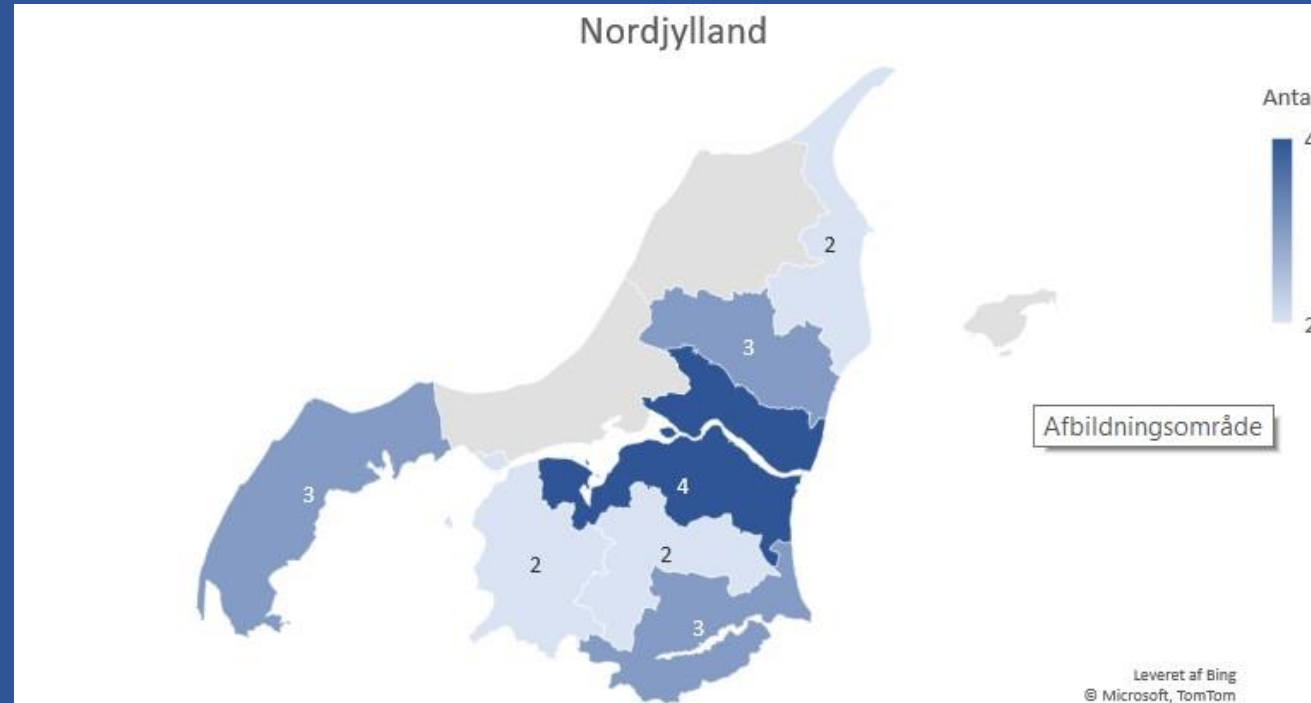

# Regioner

Oversigts kort:

- [Oversigt](#)
- [Danmark Regioner](#)
- [Danmark Kommuner](#)
- [Nordjylland](#)
- [Midtjylland](#)
- [Syd Danmark](#)
- [Sjælland](#)
- [Hovedstaden](#)

# Kommuner

Oversigts kort:

- [Oversigt](#)
- [Danmark Regioner](#)
- [Danmark Kommuner](#)
- [Nordjylland](#)
- [Midtjylland](#)
- [Syd Danmark](#)
- [Sjælland](#)
- [Hovedstaden](#)

# Nordjylland

Overigts kort:

- [Oversigt](#)
- [Danmark Regioner](#)
- [Danmark Kommuner](#)
- [Nordjylland](#)
- [Midtjylland](#)
- [Syd Danmark](#)
- [Sjælland](#)
- [Hovedstaden](#)

Region Nordjylland	Brønderslev Kommune	Denmark	3	19
	Frederikshavn Kommune	Denmark	2	
	Mariagerfjord Kommune	Denmark	3	
	Rebild Kommune	Denmark	2	
	Thisted Kommune	Denmark	3	
	Vesthimmerlands Kommune	Denmark	2	
	Aalborg Kommune	Denmark	4	

# Midtjylland