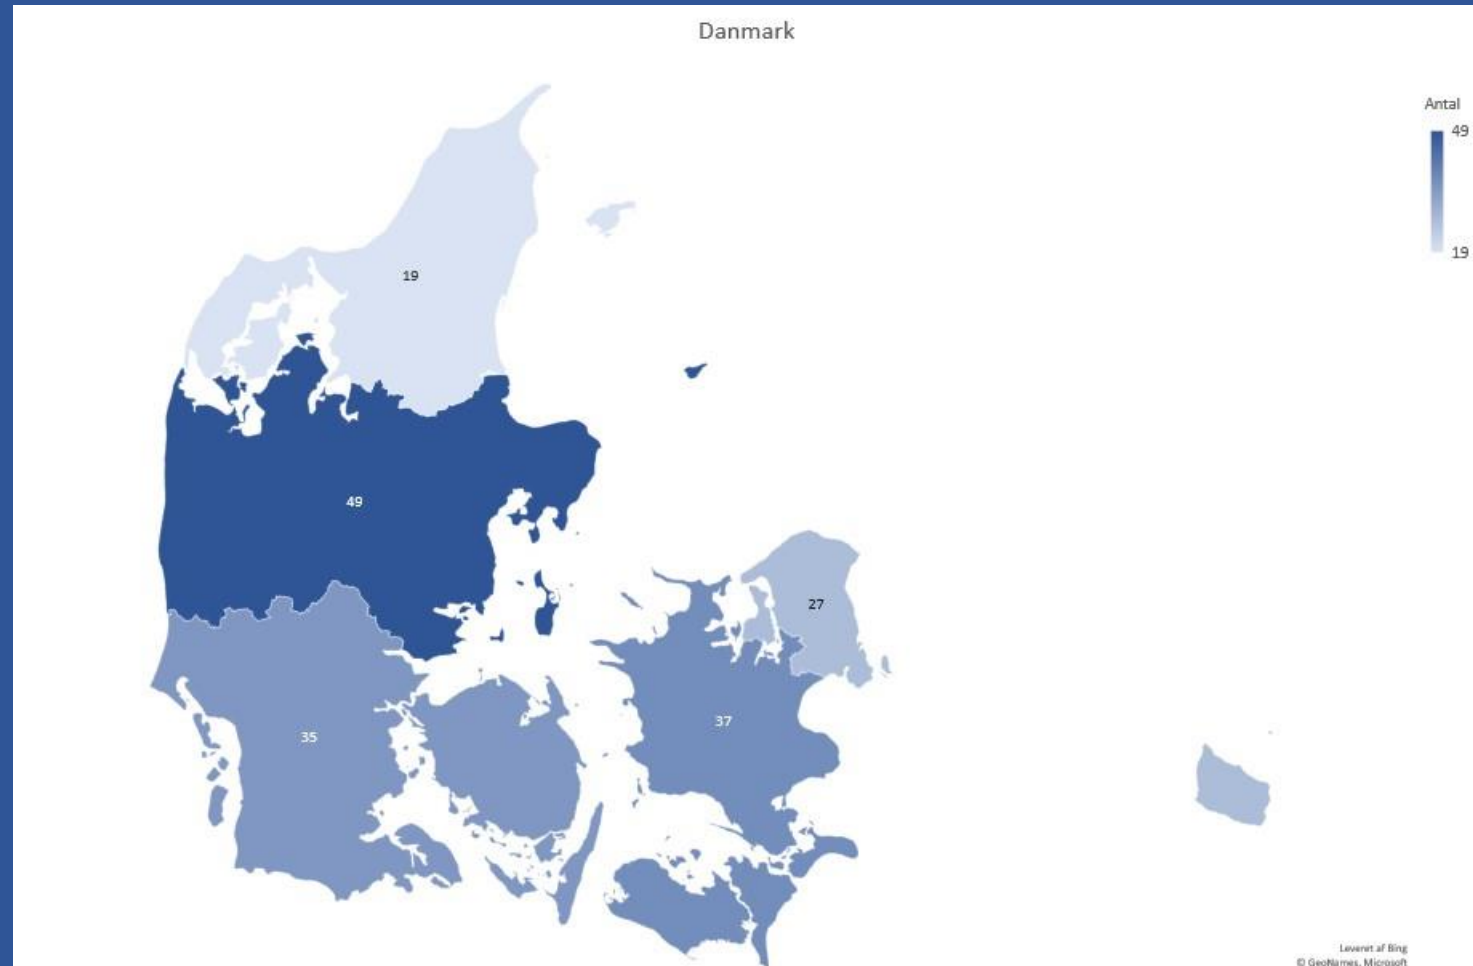

Officielt indregistret Ellerter i juli 2020

Oversigts kort:

- [Danmark Regioner](#)
- [Danmark Kommuner](#)
- [Nordjylland](#)
- [Midtjylland](#)
- [Syd Danmark](#)
- [Sjælland](#)
- [Hovedstaden](#)

I juni 2020 spurte vi Motorstyrelsen om agt indsigt i hvor mange ellert der er indregistret i Danmark.

Der blev spurgt på følgende modeller:

- MiniEL (herunder hører MiniEl City)	122
- City-EL	42
- CityEL	6

- I alt	170
-----	

så hvis der er nogen der er fejlregistret med andet navn er disse
Altså ikke med i denne analyse.

Yderligere kan jeg oplyse at der er 3 af ukendt adresse og 8 der
har skatteregionen adresse.

Pr. 1 july 2020 er der altså 170 indregistrerede ellerter fordelt over hele landet.
Ved at klikke på linkende til venstre kan i se fordelingen på Danmarks kortet

Regioner

Oversigts kort:

- [Oversigt](#)
- [Danmark Regioner](#)
- [Danmark Kommuner](#)
- [Nordjylland](#)
- [Midtjylland](#)
- [Syd Danmark](#)
- [Sjælland](#)
- [Hovedstaden](#)