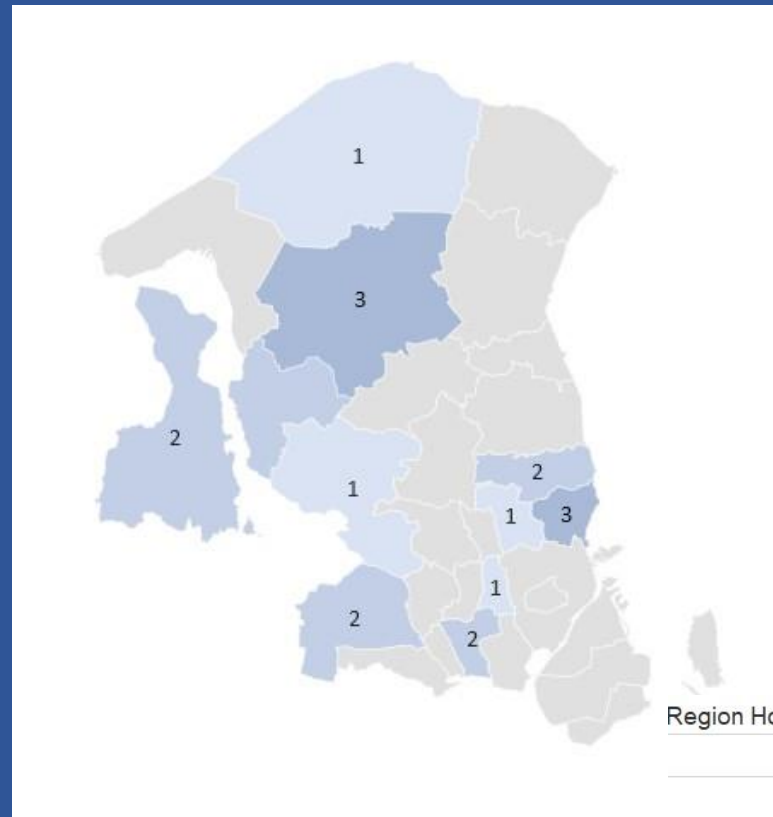

Hovedstaden

Overigts kort:

- [Oversigt](#)
- [Danmark Regioner](#)
- [Danmark Kommuner](#)
- [Nordjylland](#)
- [Midtjylland](#)
- [Syd Danmark](#)
- [Sjælland](#)
- [Hovedstaden](#)

Region Hovedstaden	Bornholm Kommune	Denmark	1	27
	Brøndby Kommune	Denmark	2	
	Egedal Kommune	Denmark	1	
	Frederikssund Kommune	Denmark	2	
	Gentofte Kommune	Denmark	3	
	Gladsaxe Kommune	Denmark	1	
	Gribskov Kommune	Denmark	1	
	Hillerød Kommune	Denmark	3	
	Høje-Taastrup Kommune	Denmark	2	
	Københavns Skatte- og Register	Denmark	8	
	Lyngby-Taarbæk Kommune	Denmark	2	
	Rødovre Kommune	Denmark	1