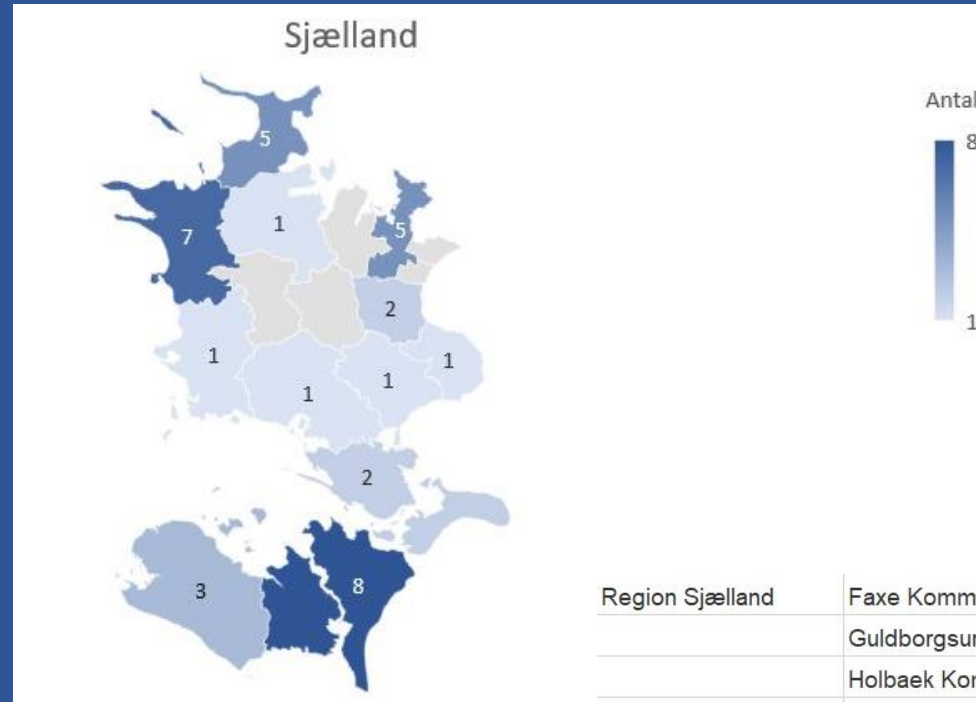

Sjælland

Overigts kort:

- [Oversigt](#)
- [Danmark Regioner](#)
- [Danmark Kommuner](#)
- [Nordjylland](#)
- [Midtjylland](#)
- [Syd Danmark](#)
- [Sjælland](#)
- [Hovedstaden](#)

Region Sjælland	Faxe Kommune	Denmark	1	37
	Guldborgsund Kommune	Denmark	8	
	Holbaek Kommune	Denmark	1	
	Kalundborg Kommune	Denmark	7	
	Koge Kommune	Denmark	2	
	Lolland Kommune	Denmark	3	
	Næstved Kommune	Denmark	1	
	Odsherred Kommune	Denmark	5	
	Roskilde Kommune	Denmark	5	
	Slagelse Kommune	Denmark	1	
	Stevns Kommune	Denmark	1	
	Vordingborg Kommune	Denmark	2