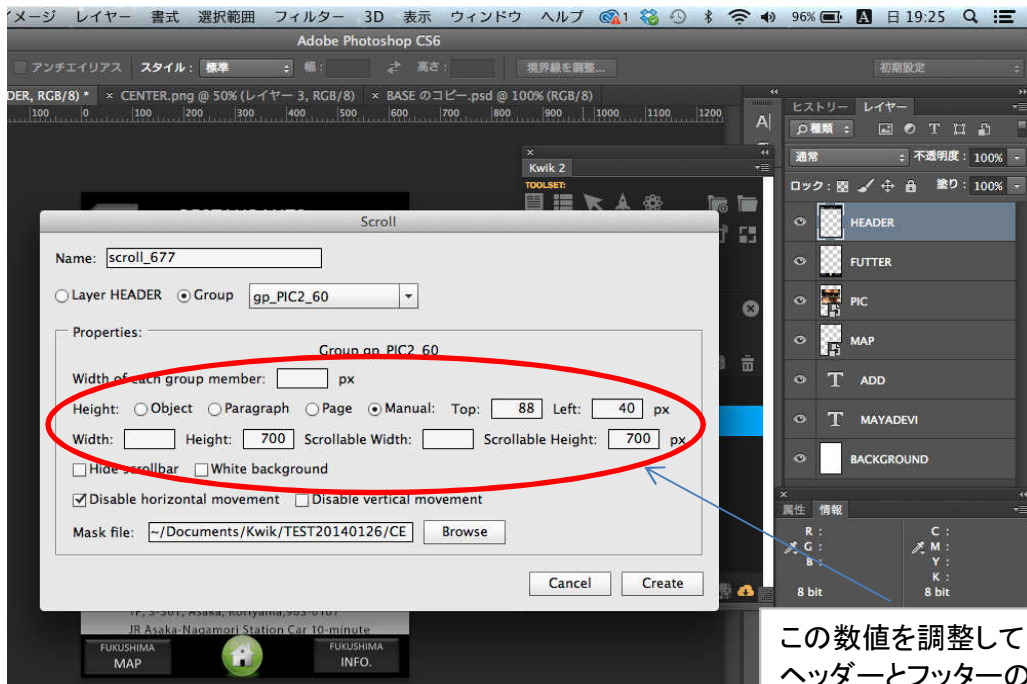

マスクファイル

上部(ヘッダー)に黒領域(非表示領域)、中央に白領域(表示領域)、下部(フッター)に黒領域(非表示領域)

スクロールさせたい範囲

この数値を調整してヘッダーとフッターの中でスクロールするようにしておりますが、スクロール領域が大きすぎたり、反対に小さすぎたりなかなかうまくいきません。