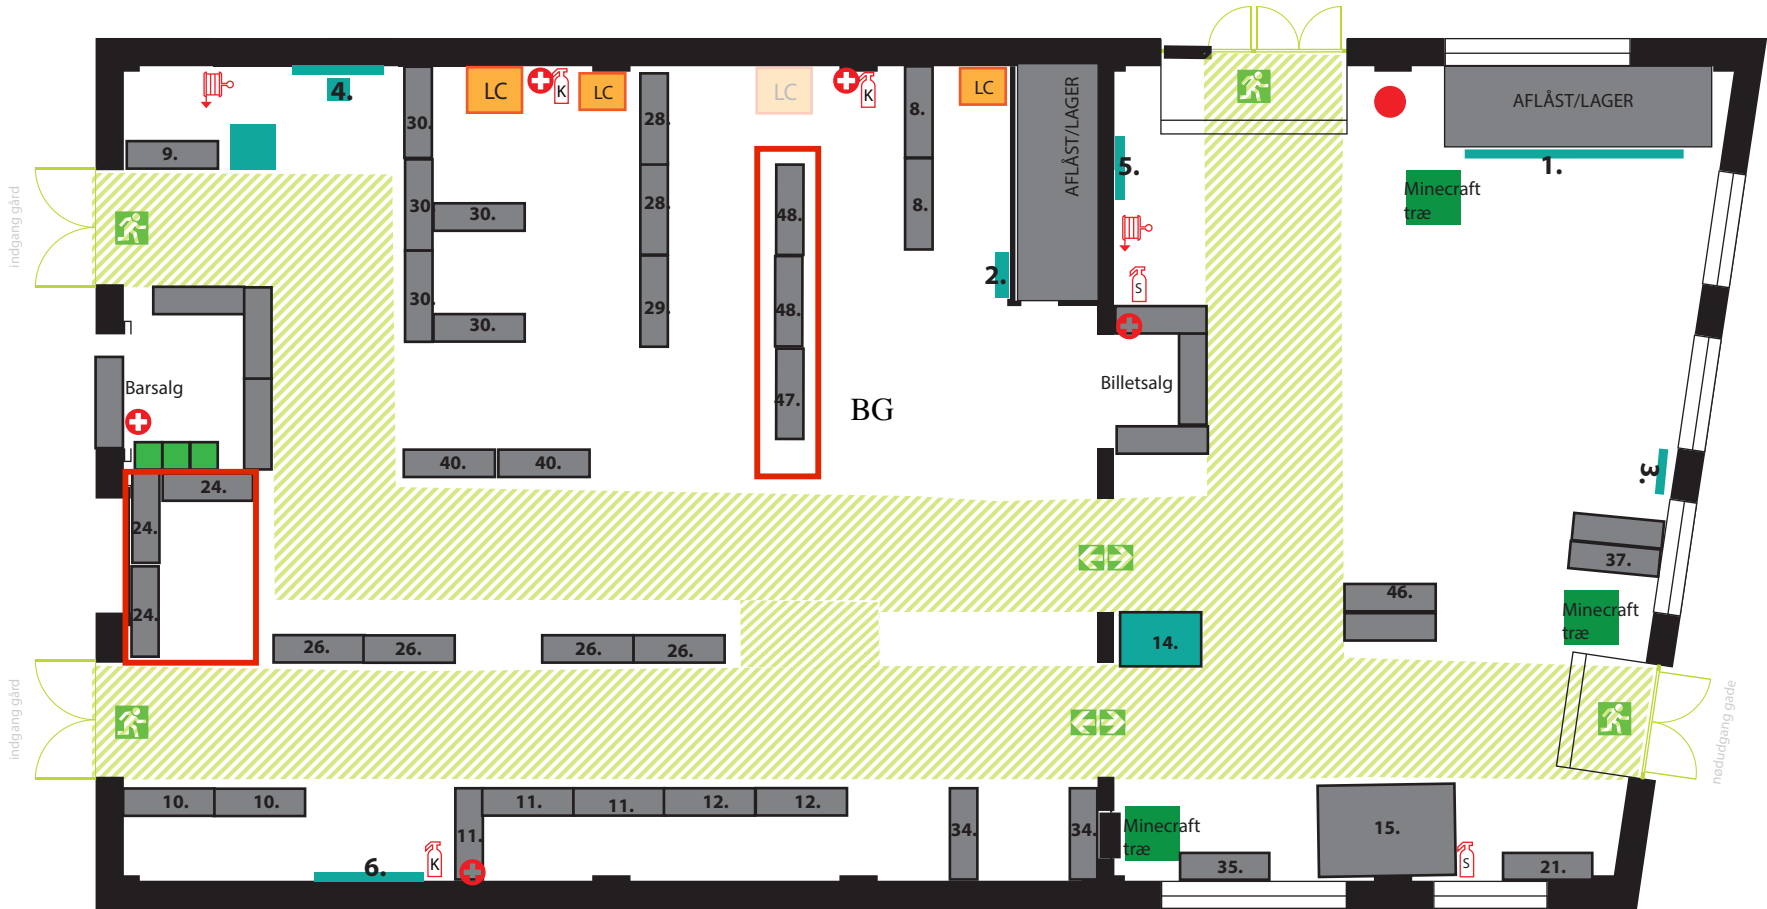

# COPENHAGEN MAKER

PLANTEGNING: SØNDAG D. 25. SEPTEMBER 2016

SIGNATUR FORKLARING:

- |  |                  |  |                      |  |                  |
|--|------------------|--|----------------------|--|------------------|
|  | FLUGTVEJ         |  | PANIKBELYSNING       |  | FØRSTEHJÆLPKASSE |
|  | FLUGTVEJSRETNING |  | SLANGEVINDE          |  | KULSYRESLUKKER   |
|  |                  |  | LASER CUTTER         |  | SKUMSLUKKER      |
|  |                  |  | KØLESKAB (80x80x200) |  |                  |