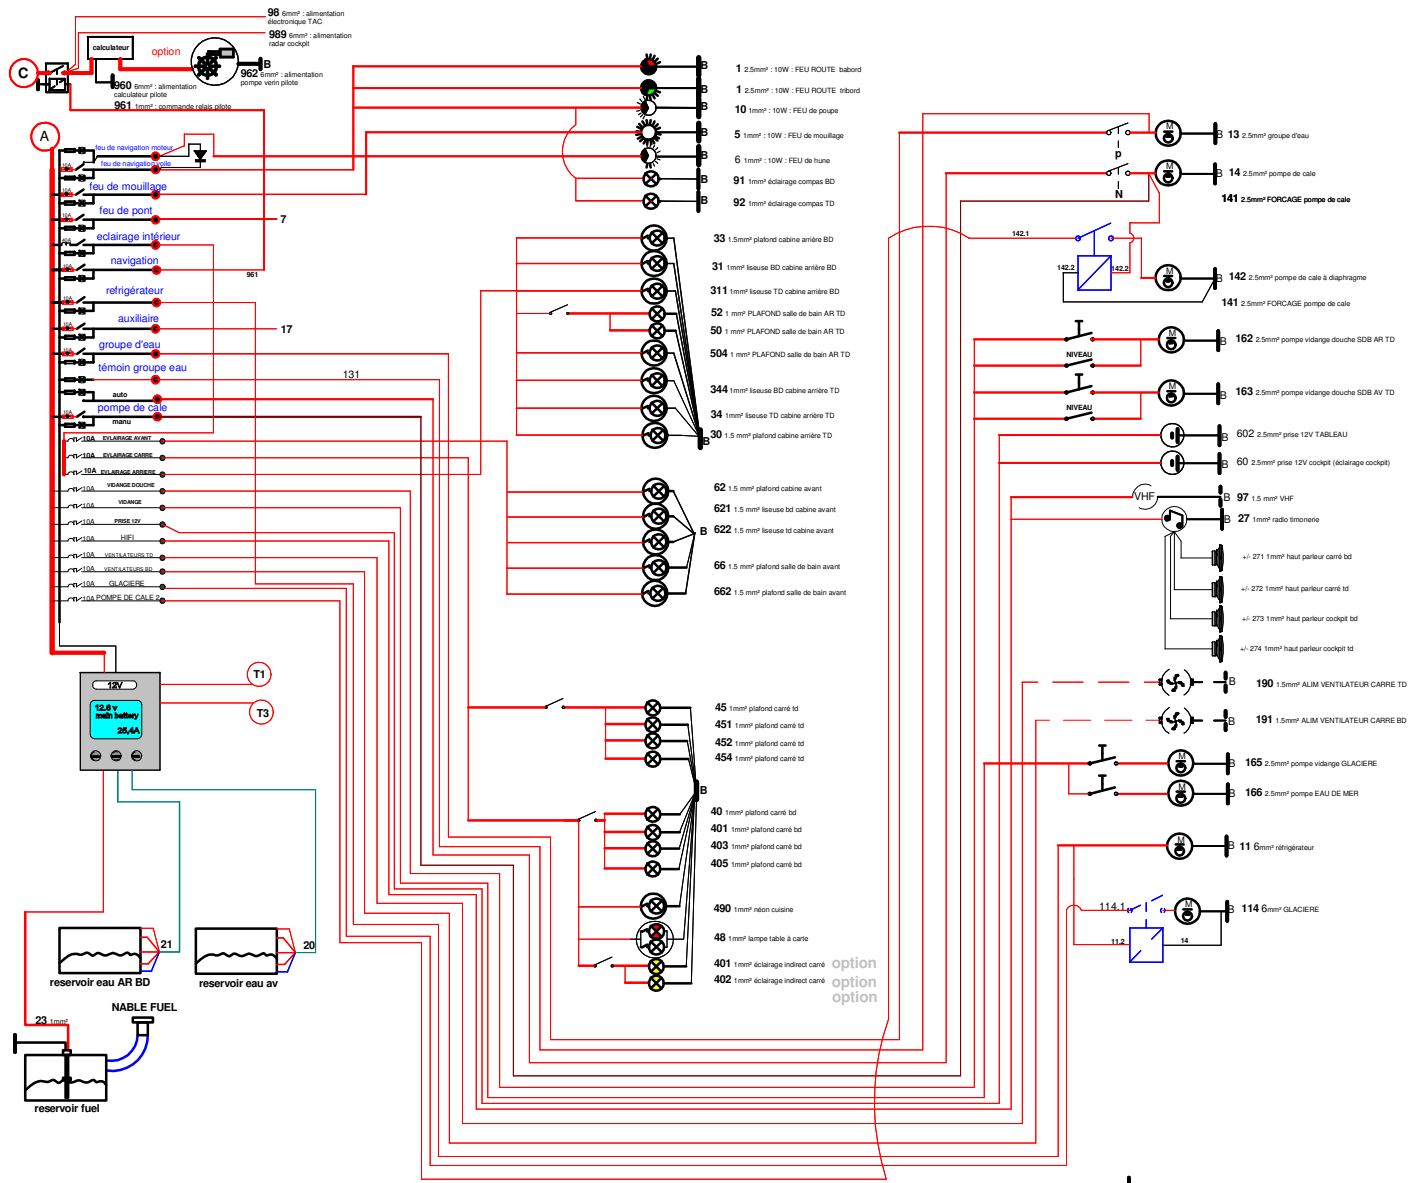

Matière :		Désignation :		Visa :
		Echelle :	Tol.Gén.:±	
Attention : plan CAO ne pas modifier manuellement		SCHEMA 12V COMPLET OCEANIS 2 43		Dessiné le :20/06/07 Par : François Charrier
X	PLAN PROTO	FC	20/06/07	FEUILLE 1/2
Ind.	Modification	Par	Dates	Poids : Kg
				15420 FF10
Ce document est notre propriété, il ne pourra être reproduit ou communiqué sans notre autorisation.				

Matière :		Désignation :		Visa :	
		Echelle :		Tol.Gén.:±	
Attention : plan CAO ne pas modifier manuellement		SCHEMA 12V COMPLET OCEANIS 2 43		Dessiné le :20/06/07 Par : François Charrier	
X PLAN PROTO		FC 20/06/07		FEUILLE 2/2	
Ind. Modification		Par Dates		Poids : Kg	
		BENETEAU Z.I. des Mares - BP 66 85270 SAINT HILAIRE DE RIEZ - FRANCE Tel. 02.51.60.50.00 - Fax. 02.51.60.50.10		15420 FF10	
Ce document est notre propriété, il ne pourra être reproduit ou communiqué sans notre autorisation.					