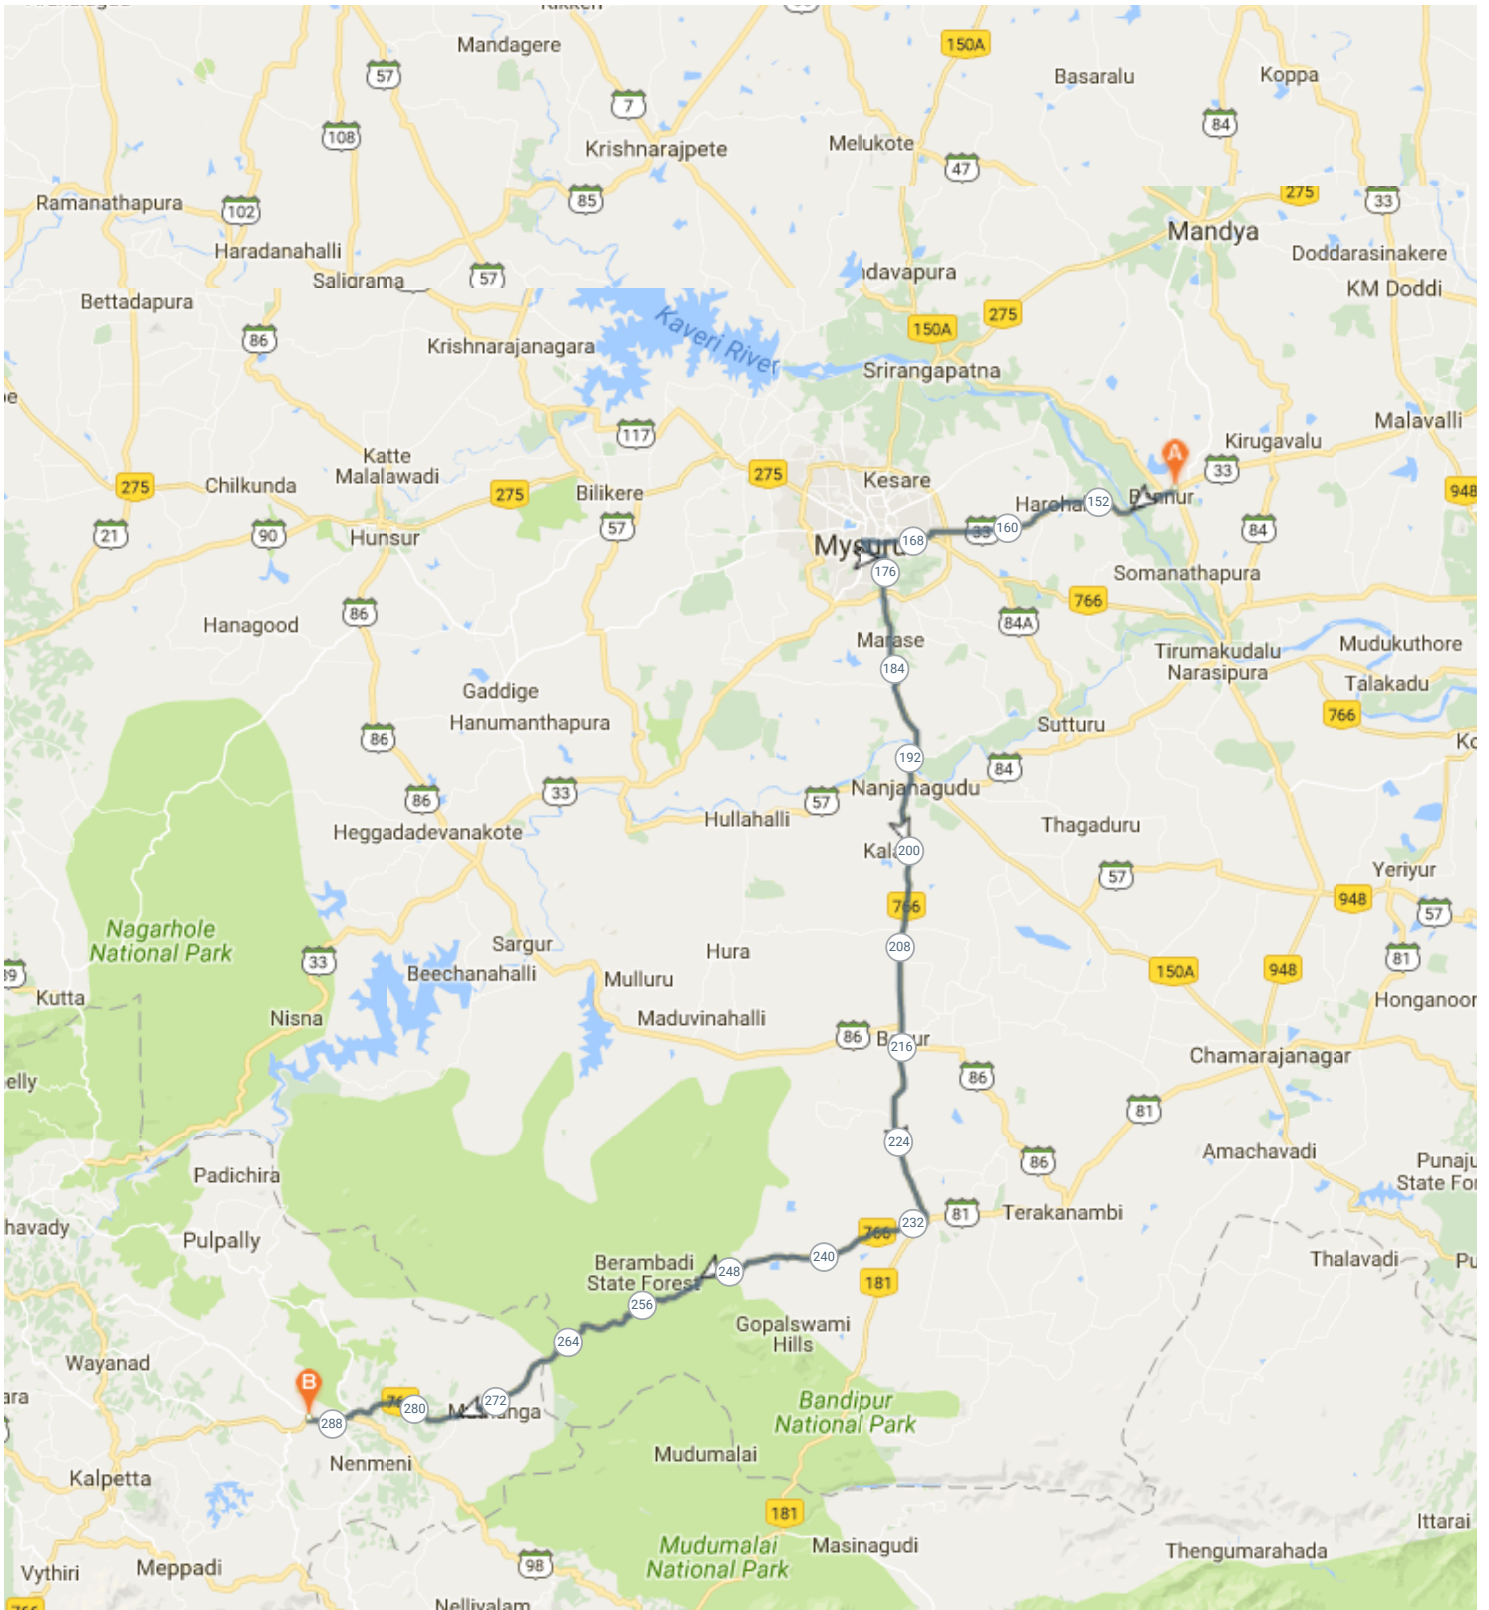

plotaroute.com - Bengaluru-Mysuru-Kalpetta-Ooty-Mysuru-Bengaluru (724.999 km) - Page 1 of 5

plotaroute.com - Bengaluru-Mysuru-Kalpetta-Ooty-Mysuru-Bengaluru (724.999 km) - Page 2 of 5

plotaroute.com - Bengaluru-Mysuru-Kalpetta-Ooty-Mysuru-Bengaluru (724.999 km) - Page 3 of 5