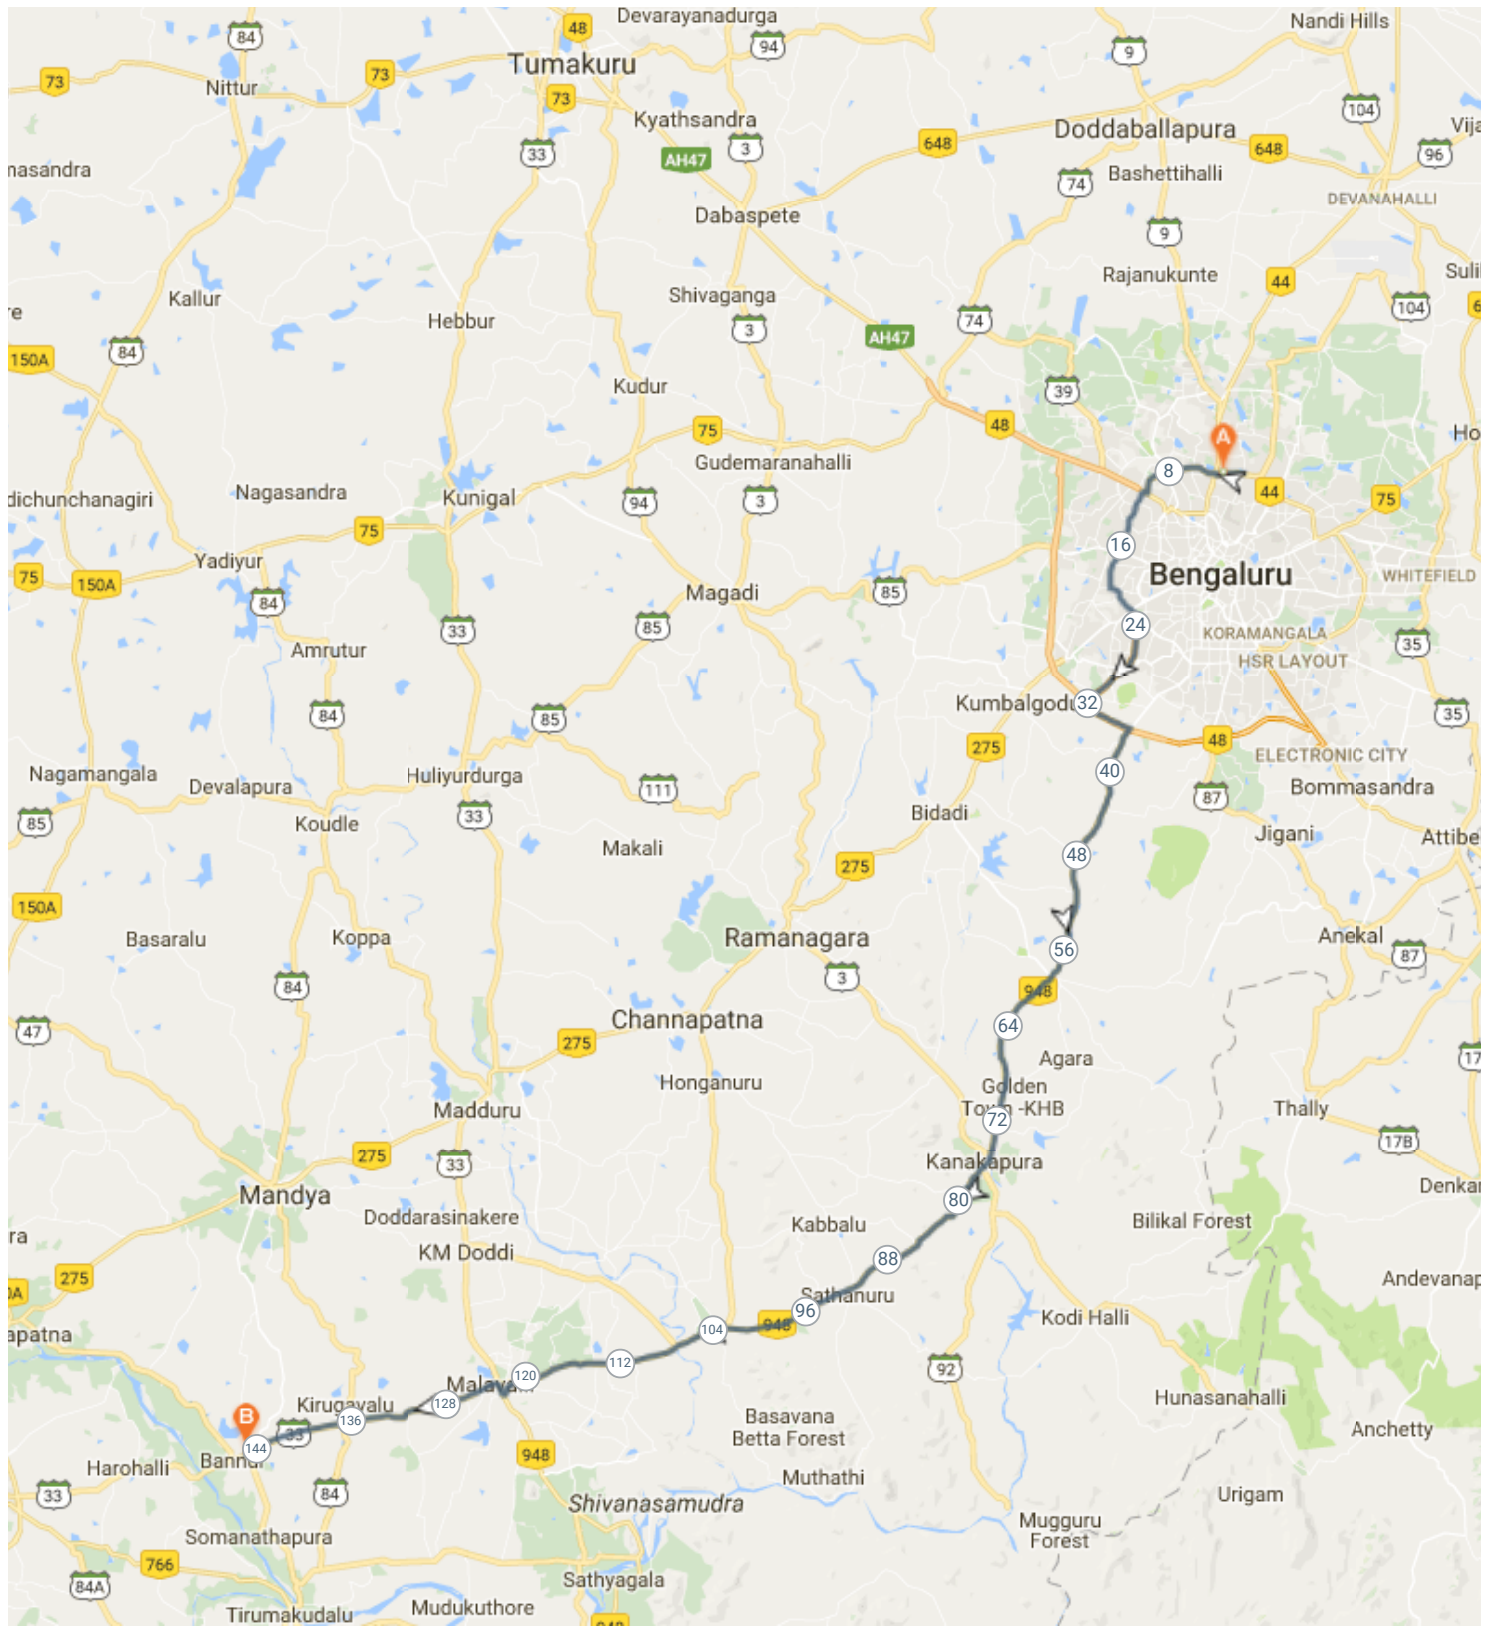

plotaroute.com - Bengaluru-Mysuru-Kalpetta-Ooty-Mysuru-Bengaluru (724.999 km) - Page 1 of 5

plotaroute.com - Bengaluru-Mysuru-Kalpetta-Ooty-Mysuru-Bengaluru (724.999 km) - Page 2 of 5

plotaroute.com - Bengaluru-Mysuru-Kalpetta-Ooty-Mysuru-Bengaluru (724.999 km) - Page 3 of 5