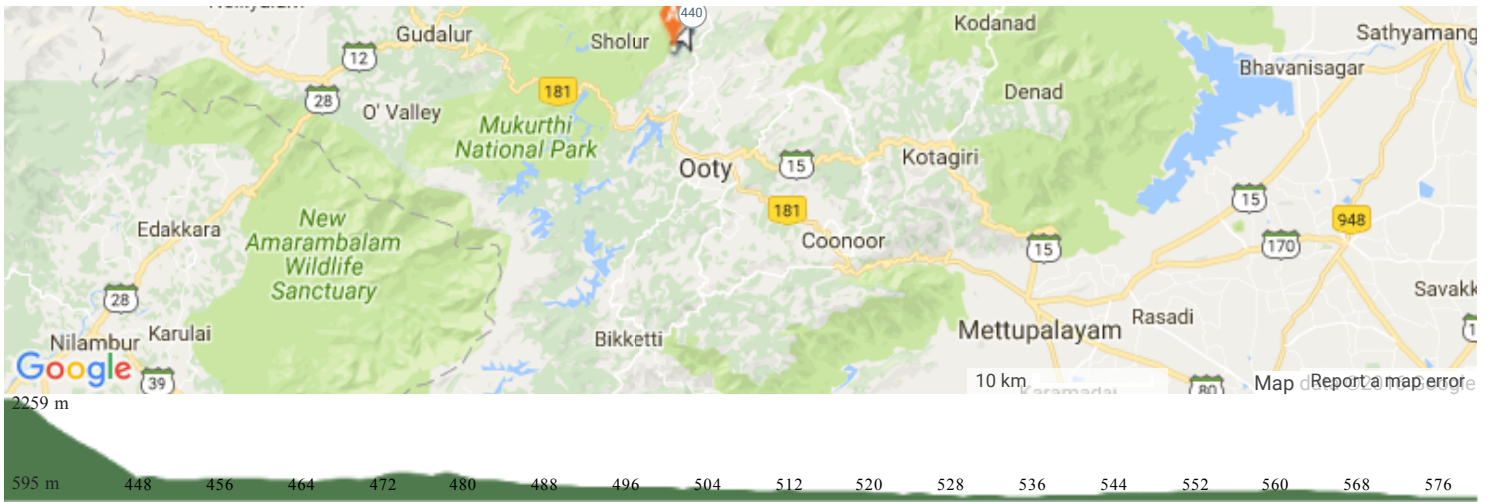

plotaroute.com - Bengaluru-Mysuru-Kalpetta-Ooty-Mysuru-Bengaluru (724.999 km) - Page 5 of 5