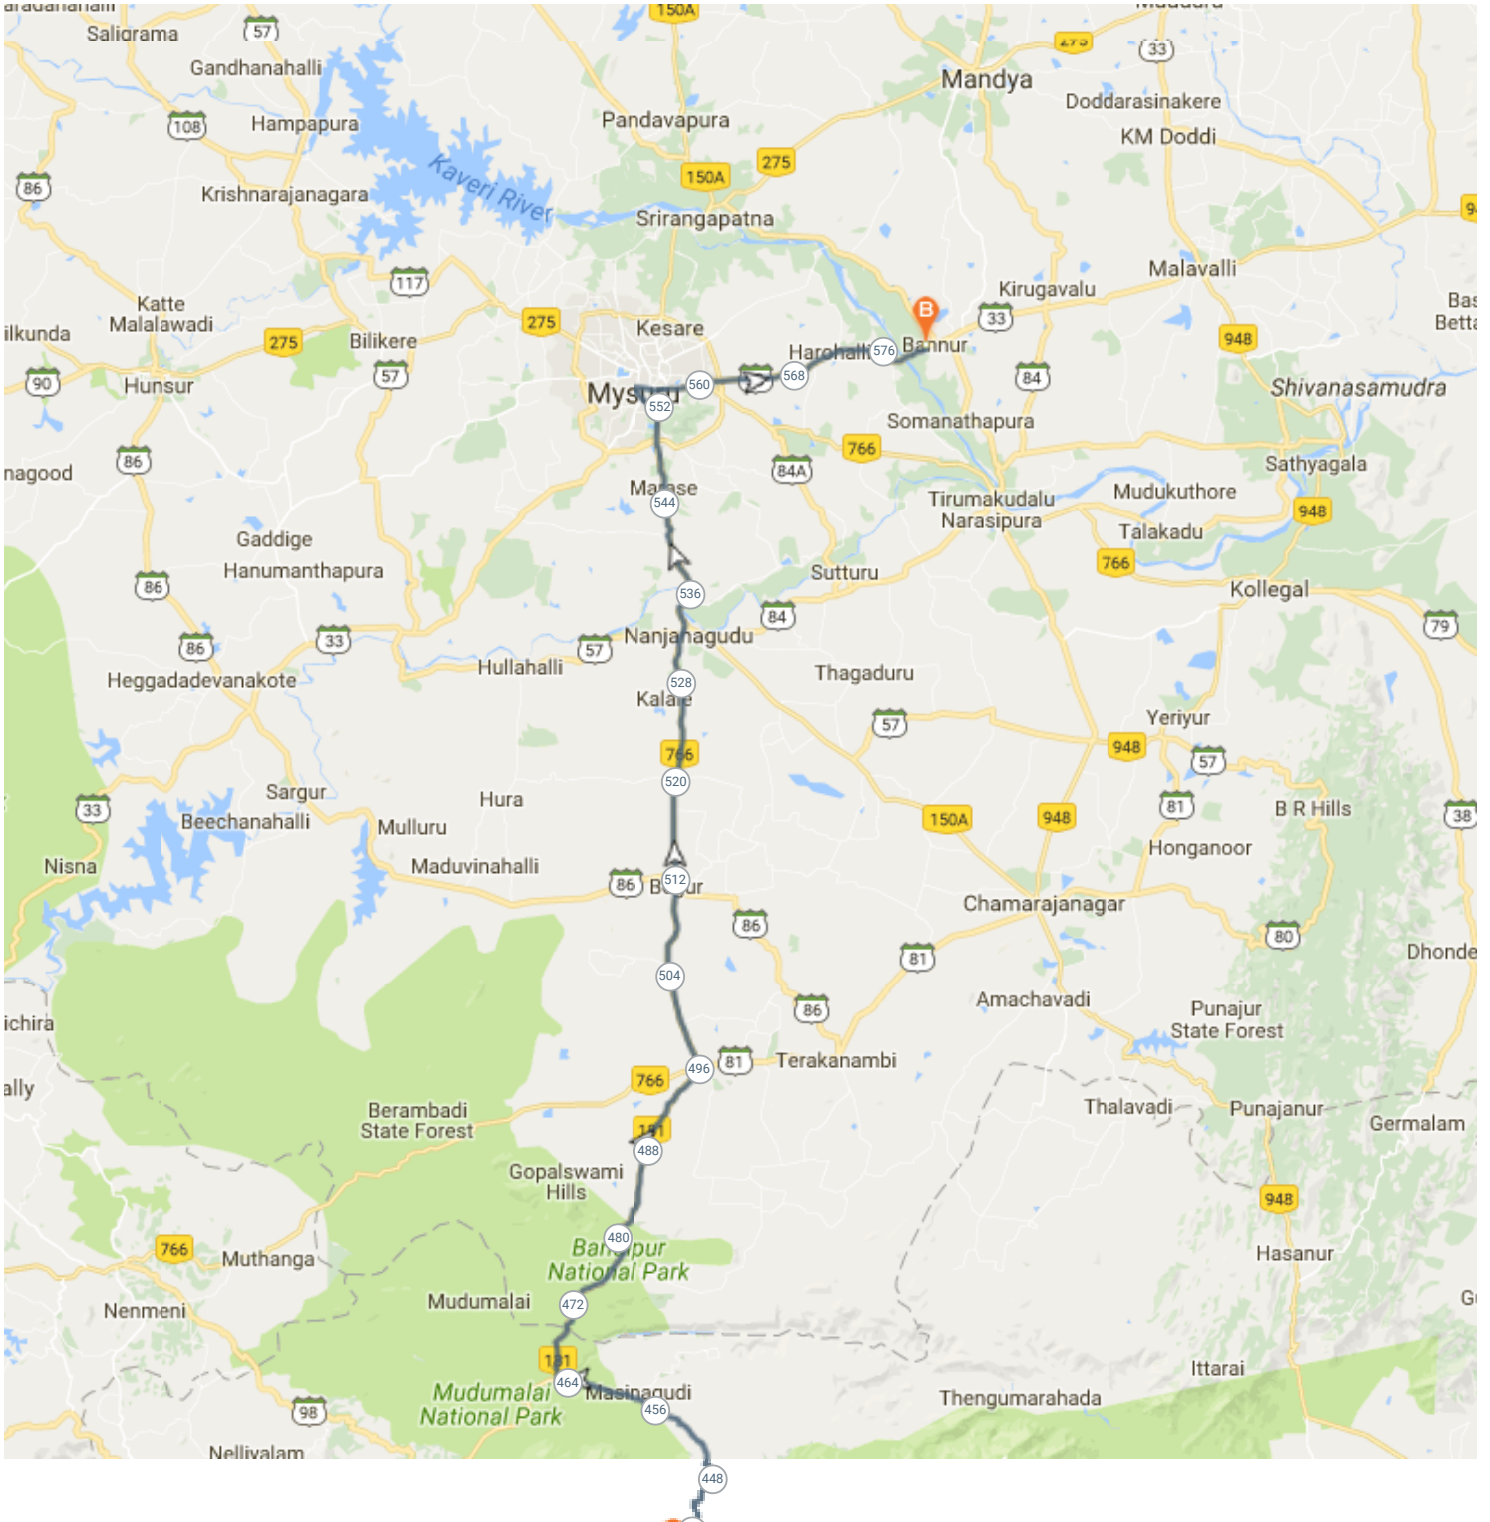

plotaroute.com - Bengaluru-Mysuru-Kalpetta-Ooty-Mysuru-Bengaluru (724.999 km) - Page 4 of 5