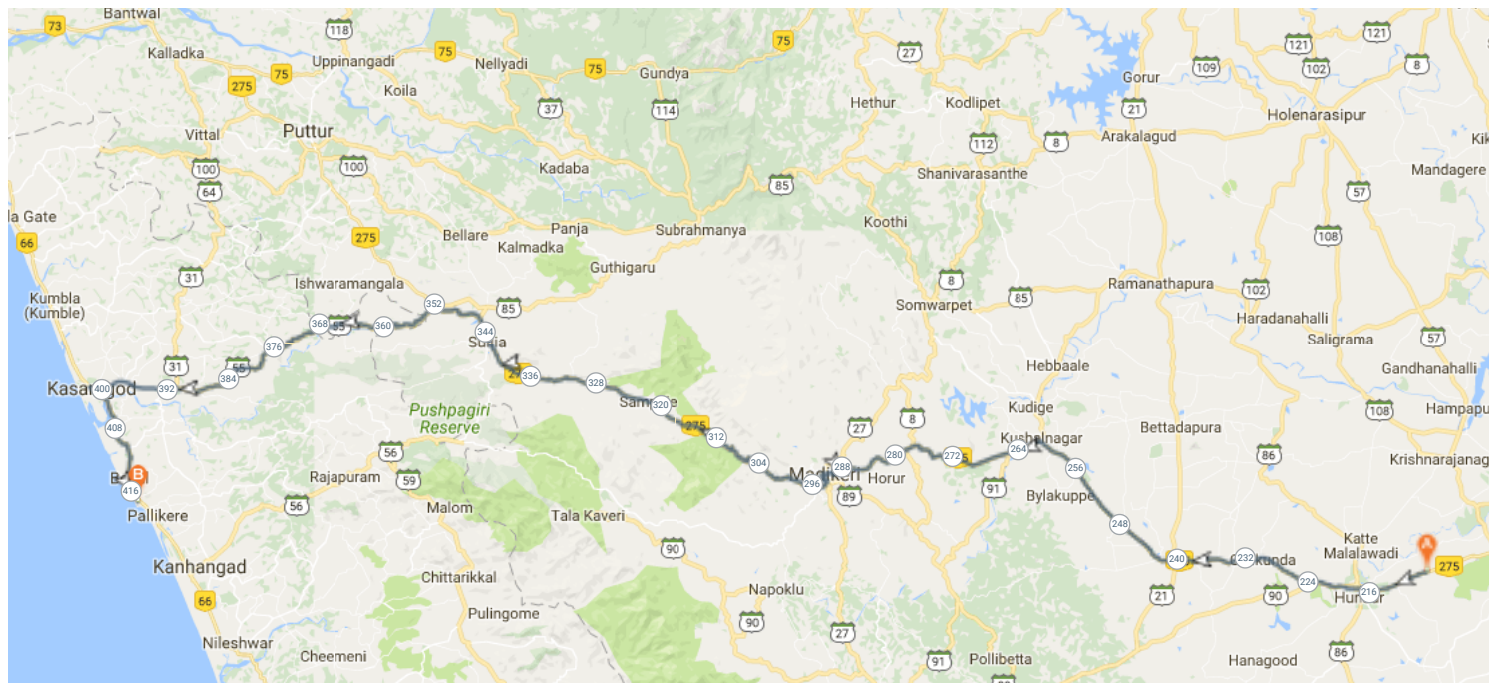

plotaroute.com - Bangalore-Madikeri-Kochi-Ooty-Mysore-Bangalore (1042.225 km) - Page 1 of 5

plotaroute.com - Bangalore-Madikeri-Kochi-Ooty-Mysore-Bangalore (1042.225 km) - Page 2 of 5

plotaroute.com - Bangalore-Madikeri-Kochi-Ooty-Mysore-Bangalore (1042.225 km) - Page 3 of 5