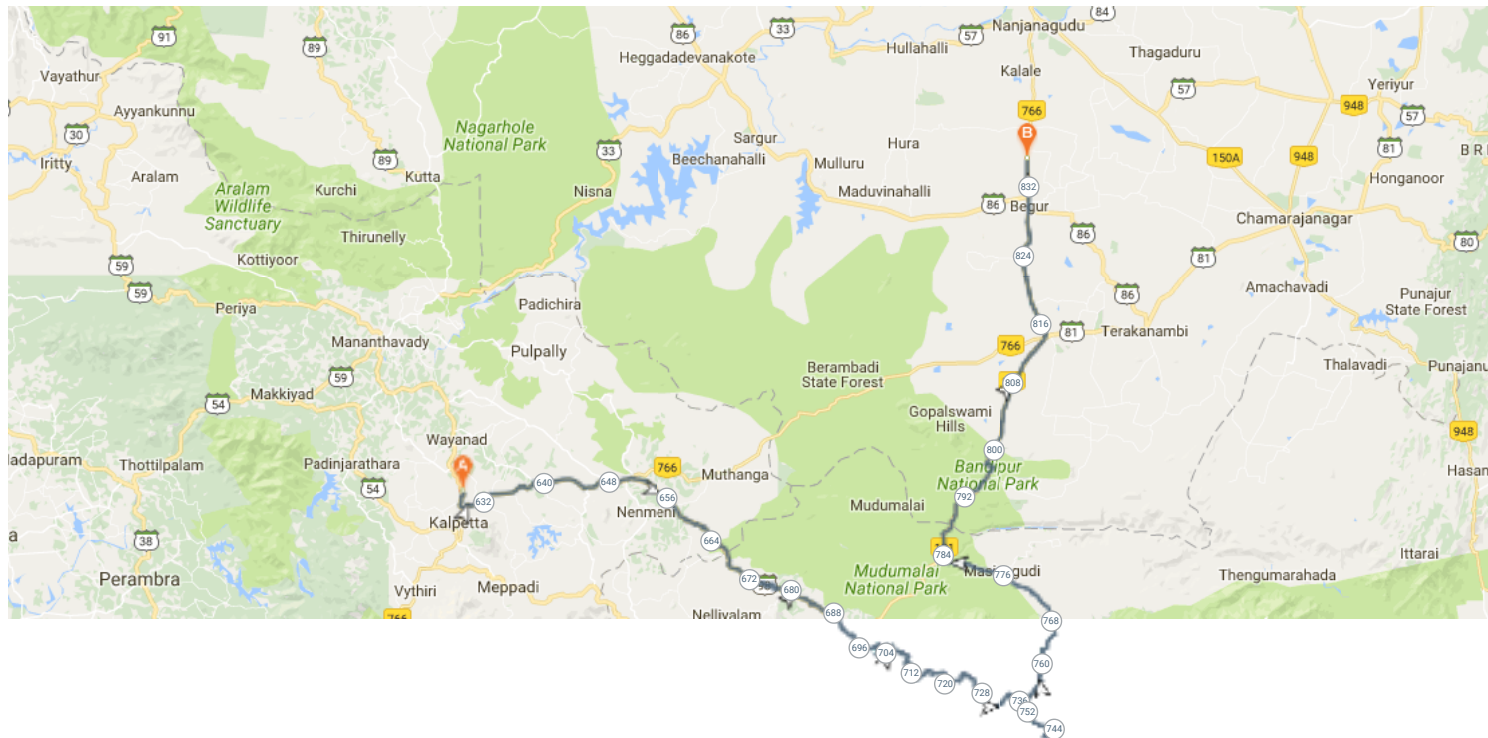

plotaroute.com - Bangalore-Madikeri-Kochi-Ooty-Mysore-Bangalore (1042.225 km) - Page 4 of 5