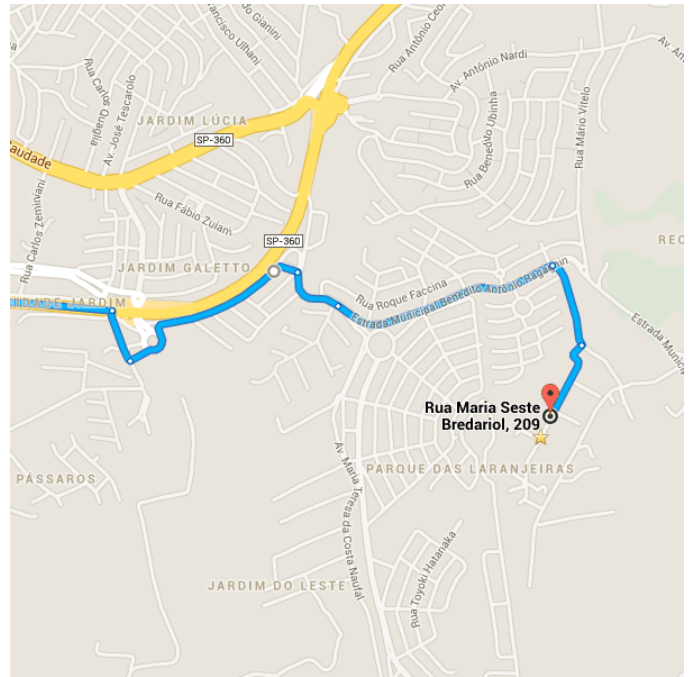

Rotas de Avenida Marechal Castelo Branco, 795 - Jardim da Luz De carro 5,1 km, 10 min até Rua Maria Seste Bredariol, 209

○ Avenida Marechal Castelo Branco, 795 - Jardim da Luz

SP

Dirija por Rodovia Alkindar Monteiro
Junqueira

1,8 km

Pegue a **Estrada Municipal Benedito Antonio Ragagnin/Estrada Municipal Benedito Antônio Ragagnin** até seu destino

2,9 km/7 min

- ↶ 3. Vire à direita

210 m
- ↷ 4. Vire à esquerda em direção à Av. Maria Teresa da Costa Naufal
i Passe por 1 rotatória

850 m
- ↶ 5. Vire à direita na Av. Maria Teresa da Costa Naufal

240 m
- ↷ 6. Curva suave à esquerda na Estrada Municipal Benedito Antonio Ragagnin/Estrada Municipal Benedito Antônio Ragagnin

900 m
- ↶ 7. Vire à direita

350 m
- ↶ 8. Vire à direita
i O destino estará à direita

350 m

📍 Rua Maria Seste Bredariol, 209

SP

Essas rotas servem apenas para fins de planejamento. Obras, trânsito intenso, fatores climáticos ou outros eventos podem fazer com que as condições sejam diferentes dos resultados no mapa, por isso é preciso planejar o trajeto levando tudo isso em conta. Obedeça a todas as sinalizações ou avisos que aparecerem em seu trajeto.