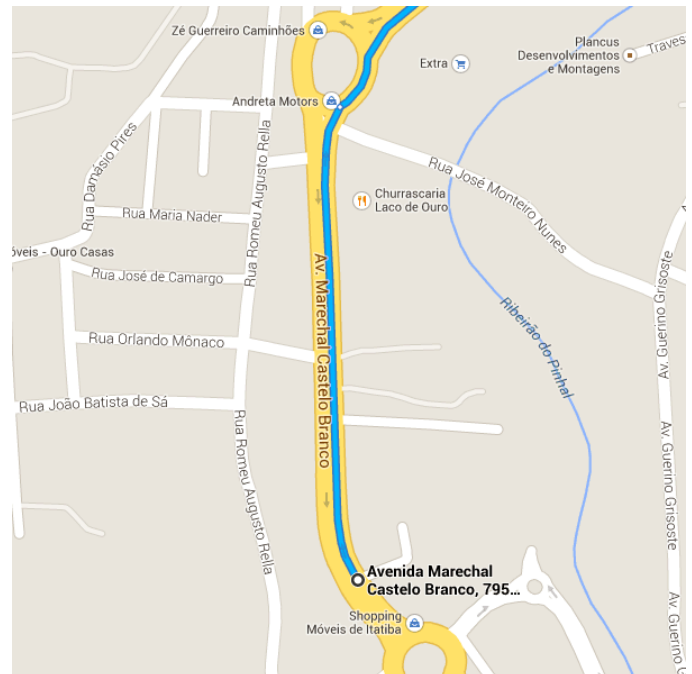

Rotas de Avenida Marechal Castelo Branco, 795 - Jardim da Luz De carro 5,1 km, 10 min até Rua Maria Seste Bredariol, 209

○ Avenida Marechal Castelo Branco, 795 - Jardim da Luz

SP

Dirija por Rodovia Alkindar Monteiro
Junqueira

2,2 km/3 min

1. Siga na direção noroeste na **Av. Marechal Castelo Branco** em direção à **Rua José Monteiro Nunes**

450 m

2. Na rotatória, pegue a **1ª** saída para a **Rodovia Alkindar Monteiro Junqueira**

1,8 km

Pegue a **Estrada Municipal Benedito Antonio Ragagnin/Estrada Municipal Benedito Antônio Ragagnin** até seu destino

2,9 km/7 min

- ↶ 3. Vire à direita

210 m
- ↷ 4. Vire à esquerda em direção à Av. Maria Teresa da Costa Naufal
i Passe por 1 rotatória

350 m
- ↶ 8. Vire à direita
i O destino estará à direita

350 m

📍 Rua Maria Seste Bredariol, 209

SP

Essas rotas servem apenas para fins de planejamento. Obras, trânsito intenso, fatores climáticos ou outros eventos podem fazer com que as condições sejam diferentes dos resultados no mapa, por isso é preciso planejar o trajeto levando tudo isso em conta. Obedeça a todas as sinalizações ou avisos que aparecerem em seu trajeto.