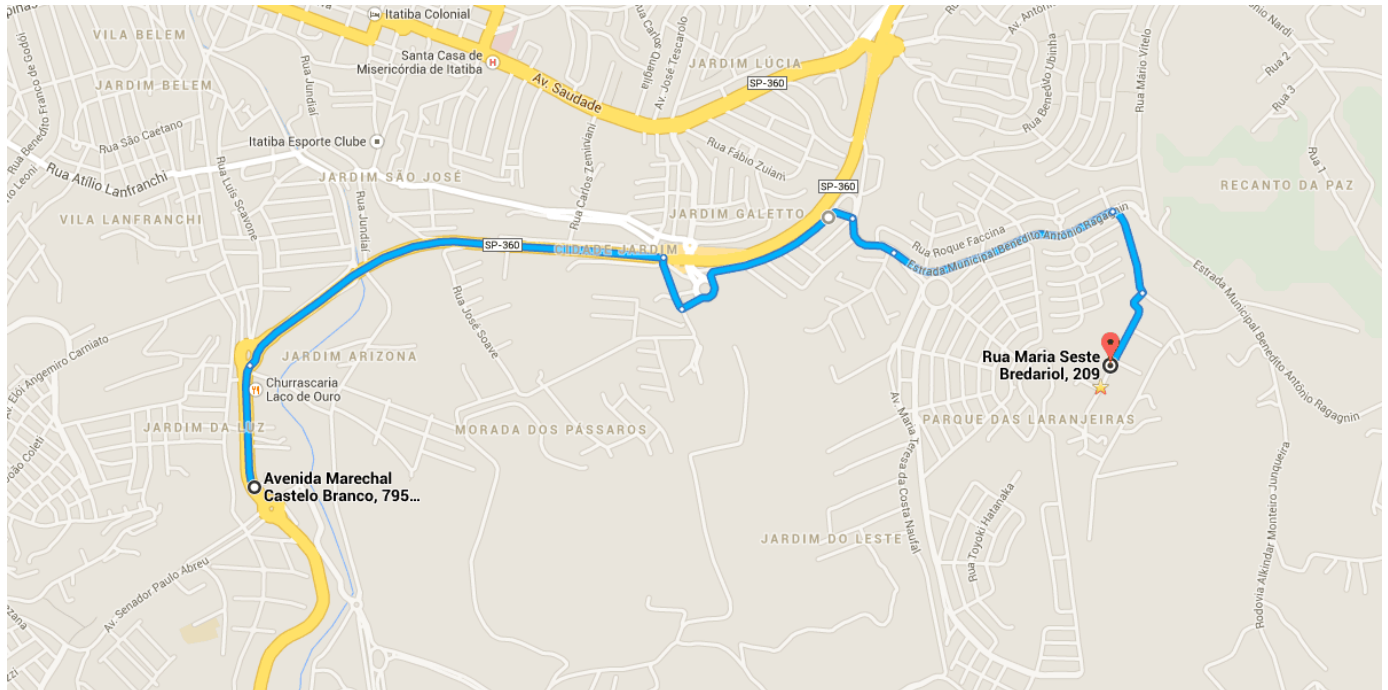

Rotas de Avenida Marechal Castelo Branco, 795 - Jardim da Luz De carro 5,1 km, 10 min até Rua Maria Seste Bredariol, 209

○ Avenida Marechal Castelo Branco, 795 - Jardim da Luz

SP

Dirija por Rodovia Alkindar Monteiro
Junqueira

2,2 km/3 min

1. Siga na direção noroeste na **Av. Marechal Castelo Branco** em direção à **Rua José Monteiro Nunes**

450 m

2. Na rotatória, pegue a **1ª** saída para a **Rodovia Alkindar Monteiro Junqueira**

1,8 km

Pegue a **Estrada Municipal Benedito Antonio Ragagnin/Estrada Municipal Benedito Antônio Ragagnin** até seu destino

2,9 km/7 min

- ↶ 3. Vire à direita

210 m
- ↷ 4. Vire à esquerda em direção à Av. Maria Teresa da Costa Naufal
i Passe por 1 rotatória

350 m
- ↶ 8. Vire à direita
i O destino estará à direita

350 m

📍 Rua Maria Seste Bredariol, 209

SP

Essas rotas servem apenas para fins de planejamento. Obras, trânsito intenso, fatores climáticos ou outros eventos podem fazer com que as condições sejam diferentes dos resultados no mapa, por isso é preciso planejar o trajeto levando tudo isso em conta. Obedeça a todas as sinalizações ou avisos que aparecerem em seu trajeto.