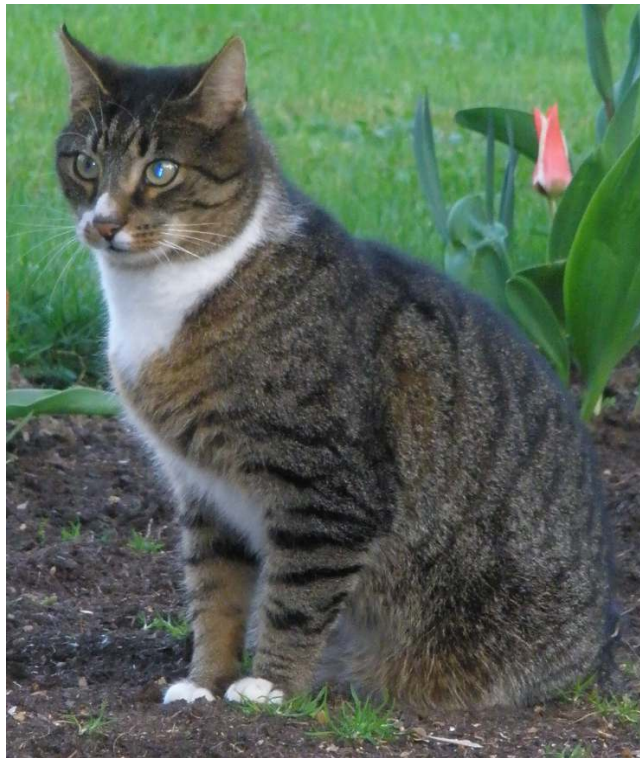

Vermisst

Kater **Simai** (europ. Hauskatze)

Grau getigert

4 Weiße Pfoten

Weißer Latz

Weiß-Beige Nase

Kerbe im rechten Ohr

GECHIPPED (TASSO)

Entlaufen: Grävinglöh / Plettenberg am 11.9.2012

Tel. 0157-34358362

FINDERLOHN