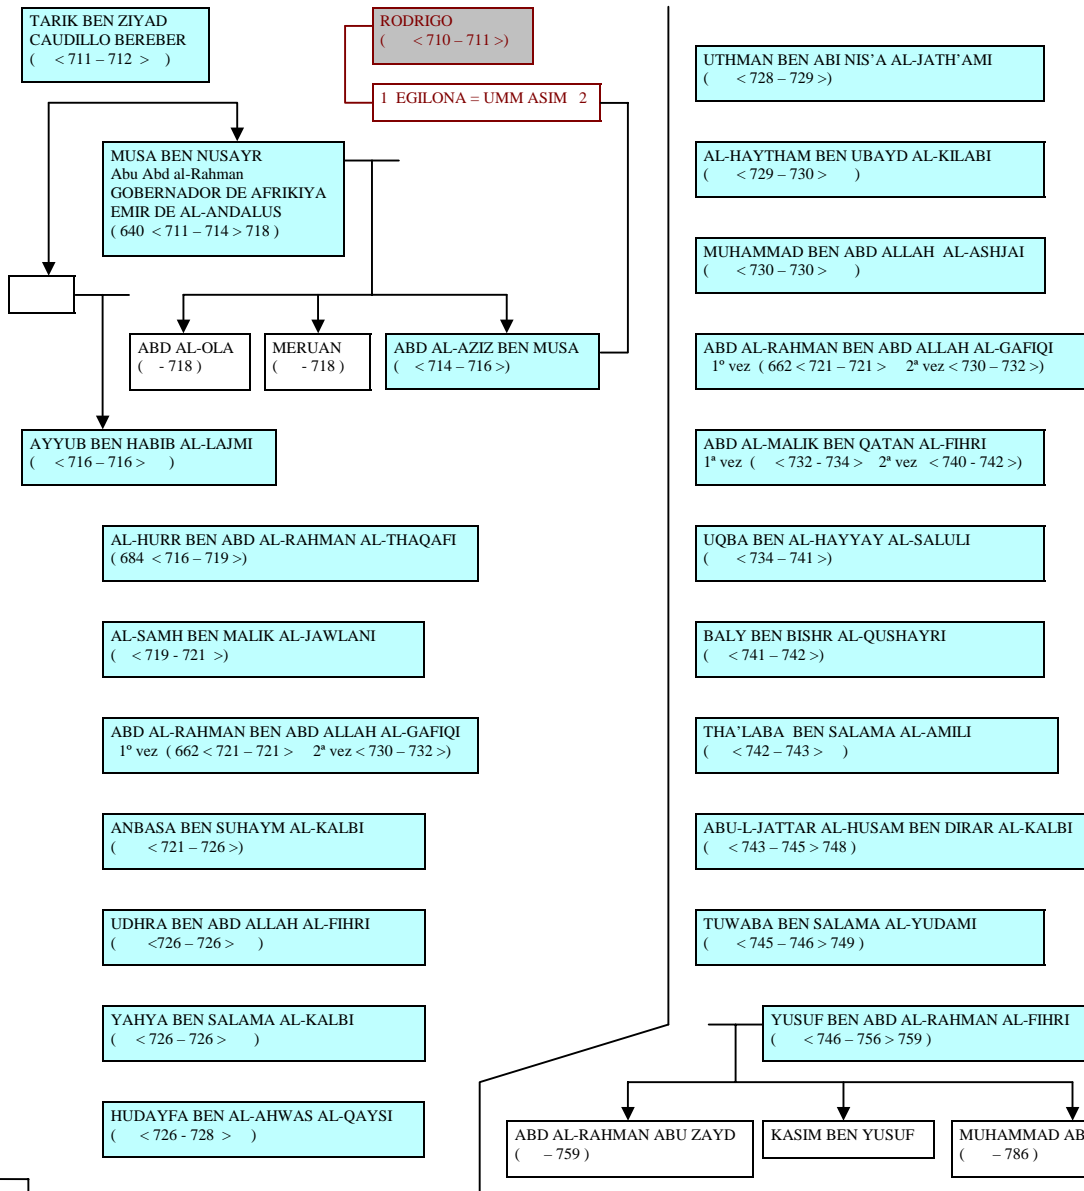

**EMIRATO DEPENDIENTE DE DAMASCO (711 - 756)**

COVADONGA

**ASTURIAS**  
**DINASTIA CÁNTABRA (718 - 1037)**