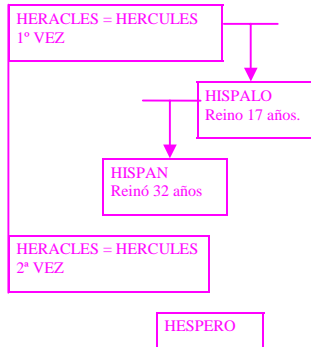

DINASTIAS LEGENDARIAS

1ª DINASTIA.- TUBALITA

TUBAL.- 5º hijo de Jafet, hijo de Noé
Tradicón.- Llegó a España en 2157 a.C.
Reinó 155 años

BRIGO.- Legendario fundador de ciudades:
(Arcos, Requena, Segorbe...) (¿ ± 1900 a.C?)

TAGO.- Legendario fundador de Tarifa

2ª DINASTIA.- GERIONES

3ª DINASTIA.- HERACLIDA

HERCULES.-Legendario fundador de Hispalis (Sevilla)

4ª DINASTIA.- ATLANTES

SICELEO.- Contemporaneo de Moisés...(¿ ± 1350 a.C.?)

5ª DINASTIA.- AFRICANA

PALATUO.- Legendario fundador de Palencia

GÁRGORIS.-Contemporáneo guerra de Troya

TARTESSOS

ARGANTONIO
REY DE TARTESOS
(670 < 630 - 550 a. C. >)